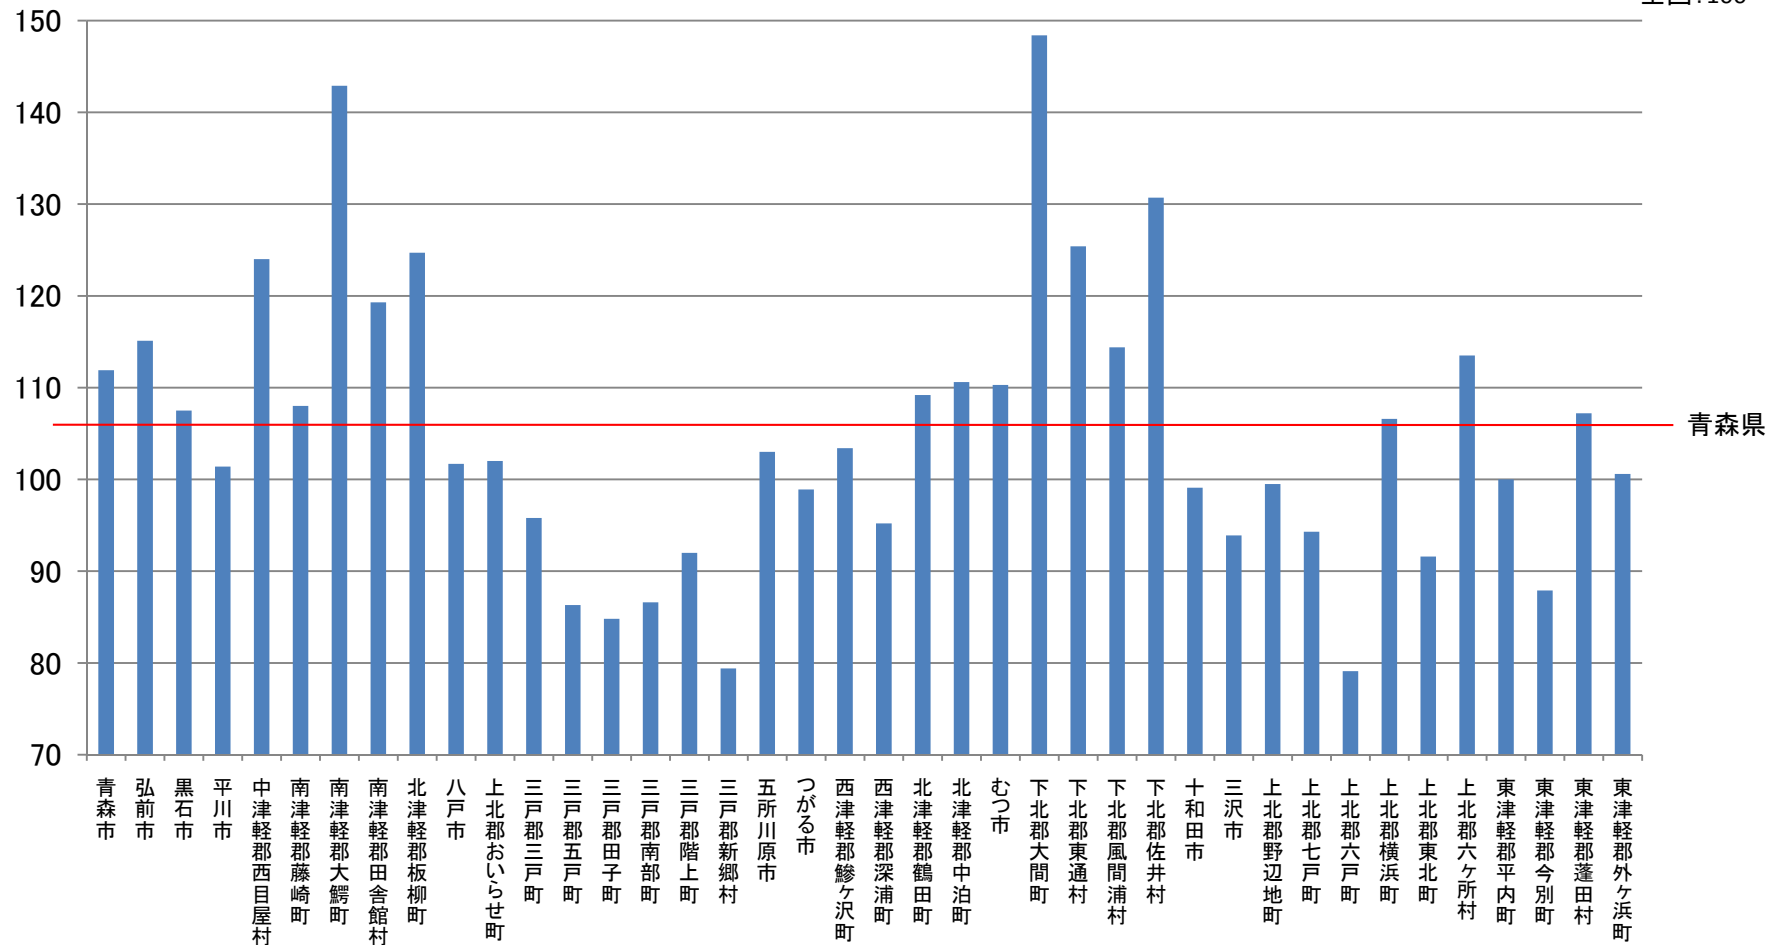

# 青森県 市区町村別 標準化死亡比 がん総数(女性)(2003年～2007年)

全国:100

データソース:平成15年～平成19年人口動態保健所・市区町村別統計  
(厚生労働省大臣官房統計情報部人口動態・保健統計課)  
加工:日本医療政策機構 がん政策情報センター