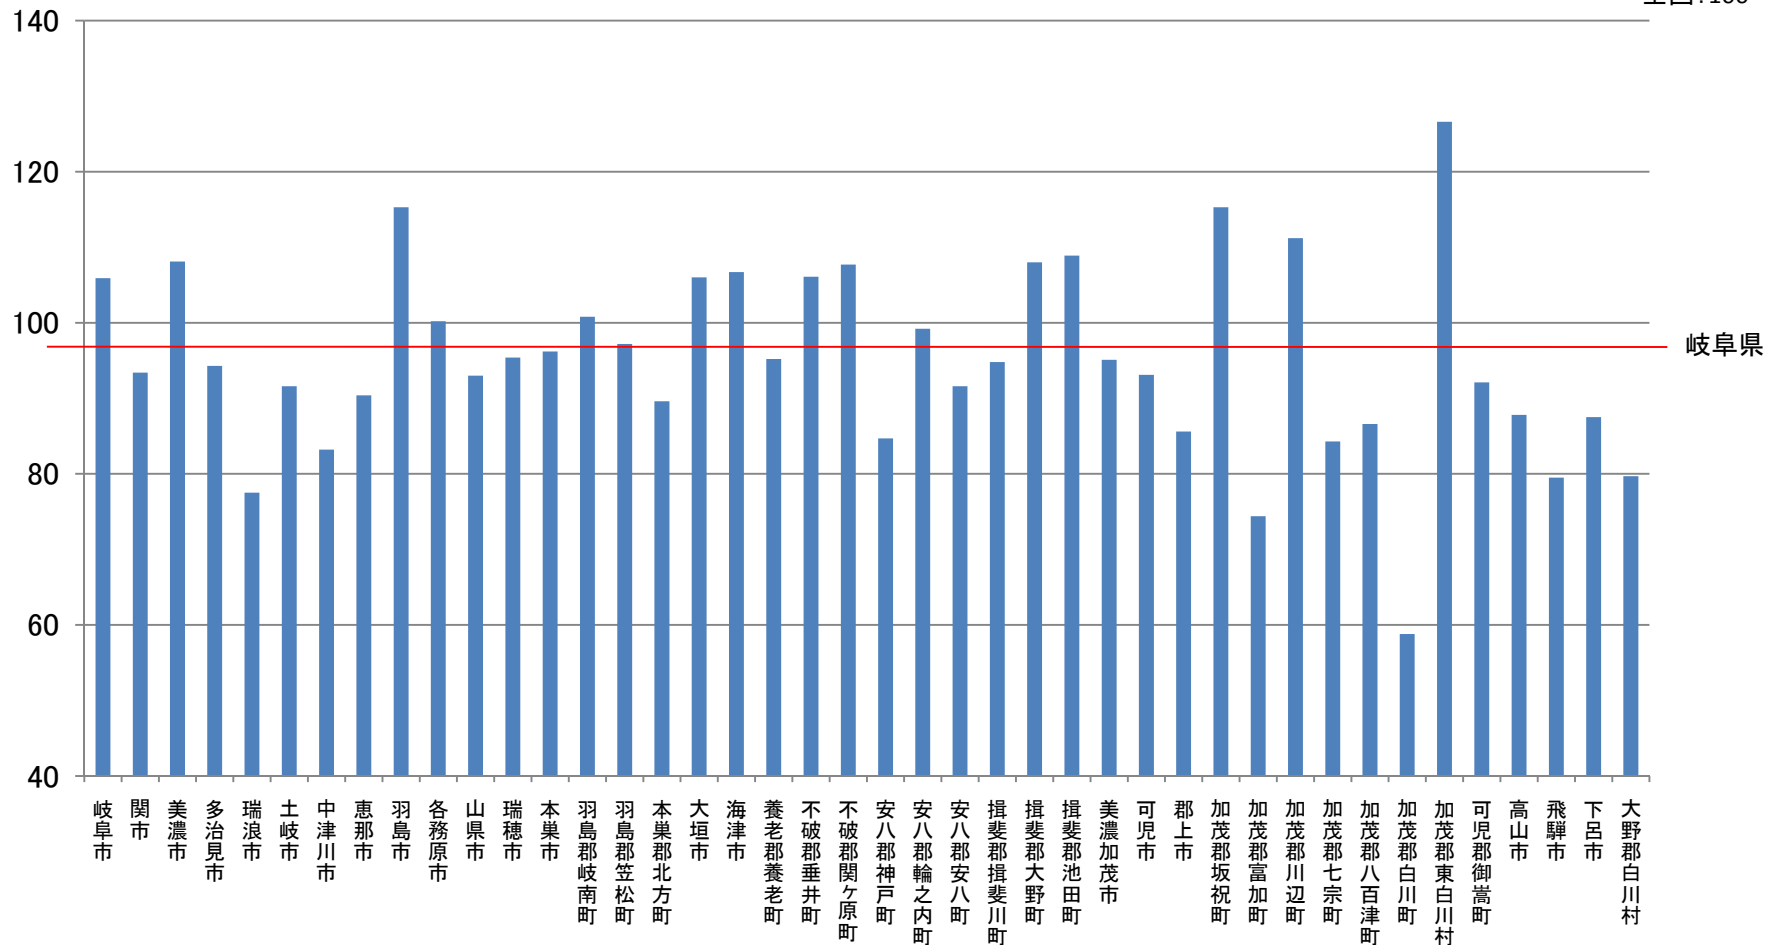

岐阜県 市区町村別 標準化死亡比 がん総数(女性)(2003年～2007年)

全国:100

データソース:平成15年～平成19年人口動態保健所・市区町村別統計
(厚生労働省大臣官房統計情報部人口動態・保健統計課)
加工:日本医療政策機構 がん政策情報センター