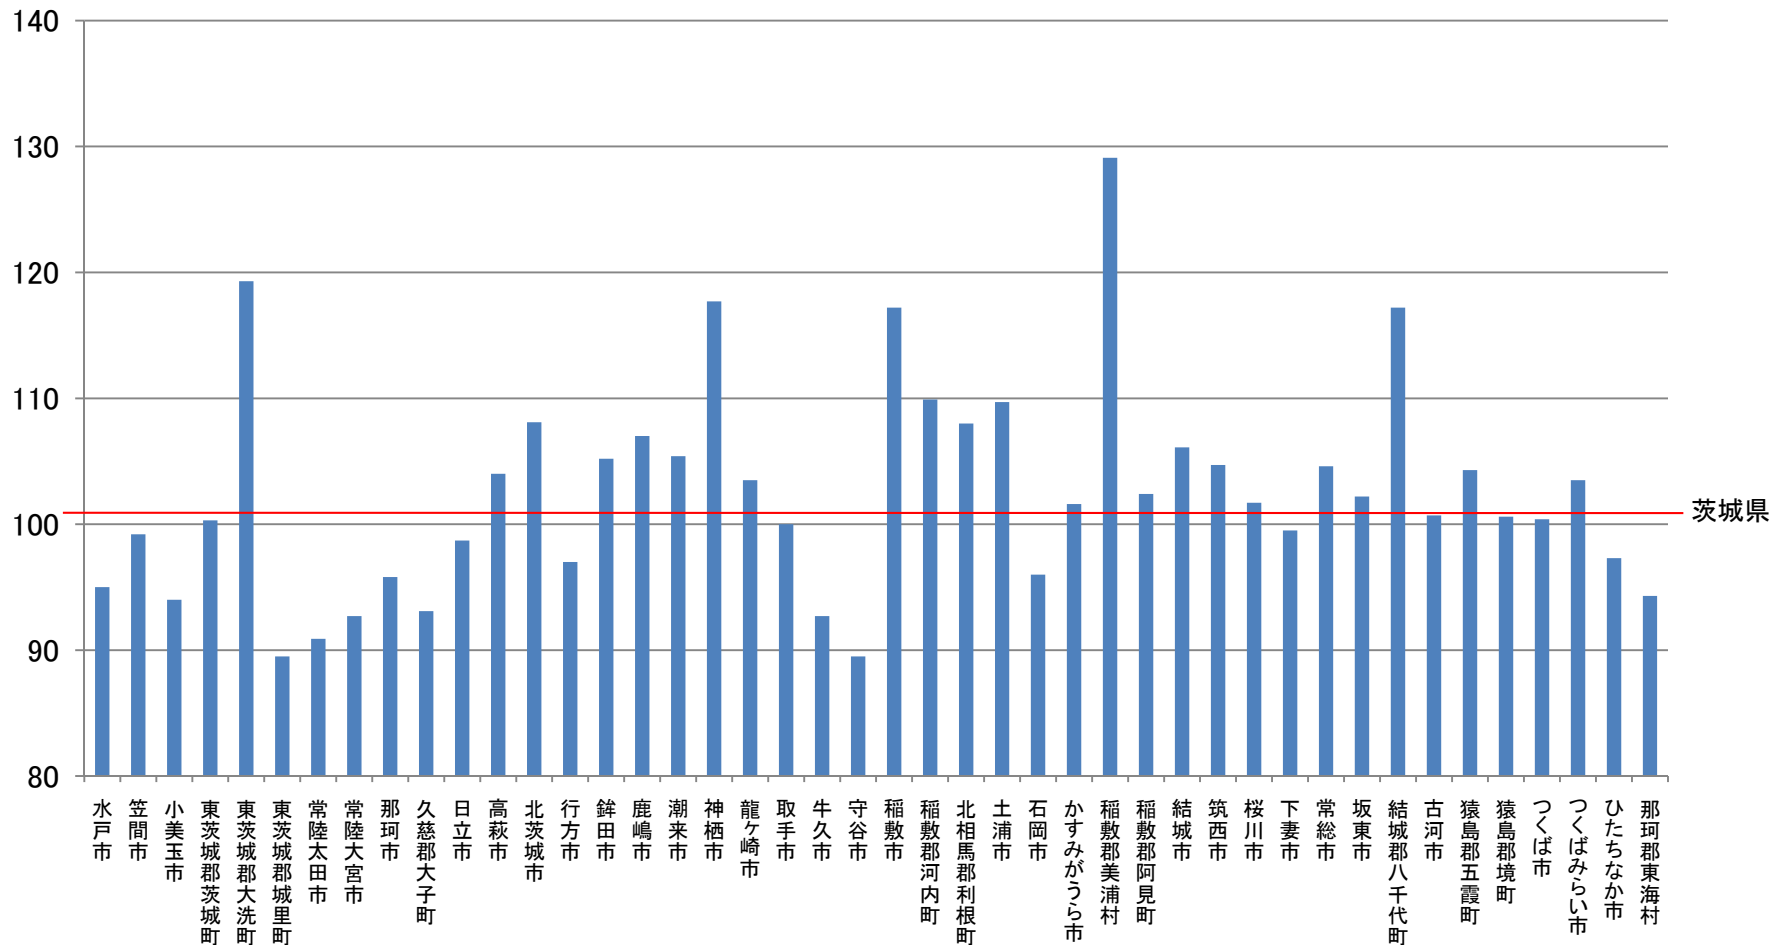

# 茨城県 市区町村別 標準化死亡比 がん総数(男性)(2003年～2007年)

データソース:平成15年～平成19年人口動態保健所・市区町村別統計  
(厚生労働省大臣官房統計情報部人口動態・保健統計課)  
加工:日本医療政策機構 がん政策情報センター