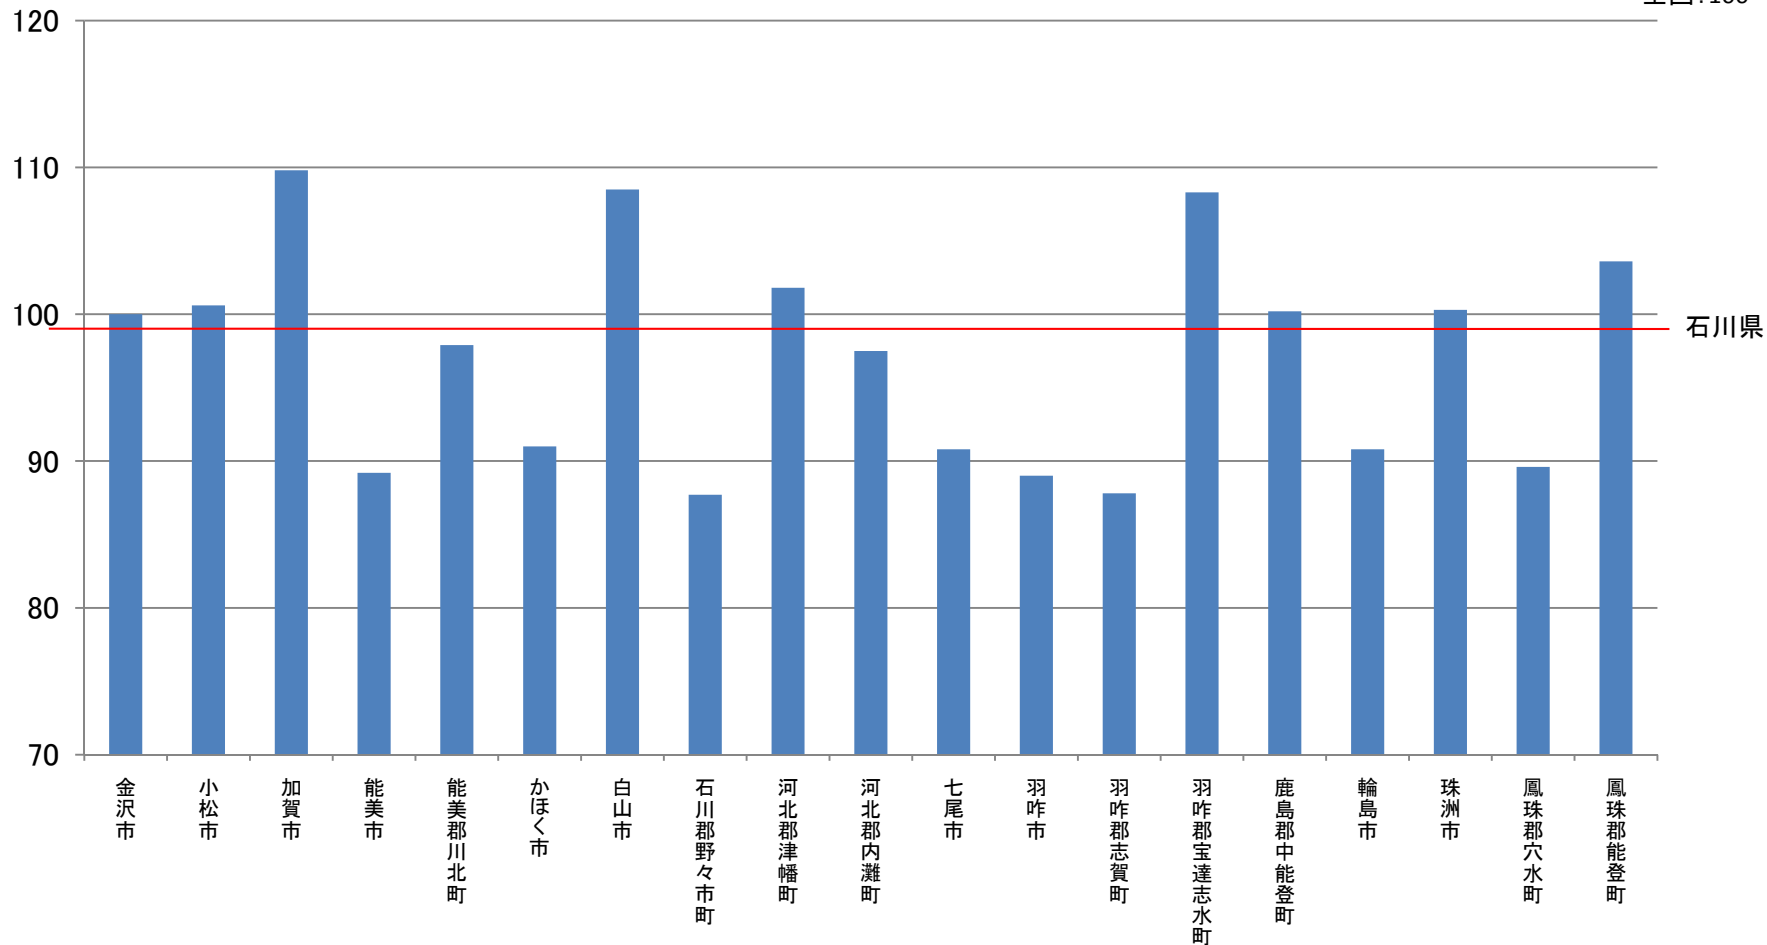

# 石川県 市区町村別 標準化死亡比 がん総数(女性)(2003年～2007年)

全国:100

データソース:平成15年～平成19年人口動態保健所・市区町村別統計  
(厚生労働省大臣官房統計情報部人口動態・保健統計課)

加工:日本医療政策機構 がん政策情報センター