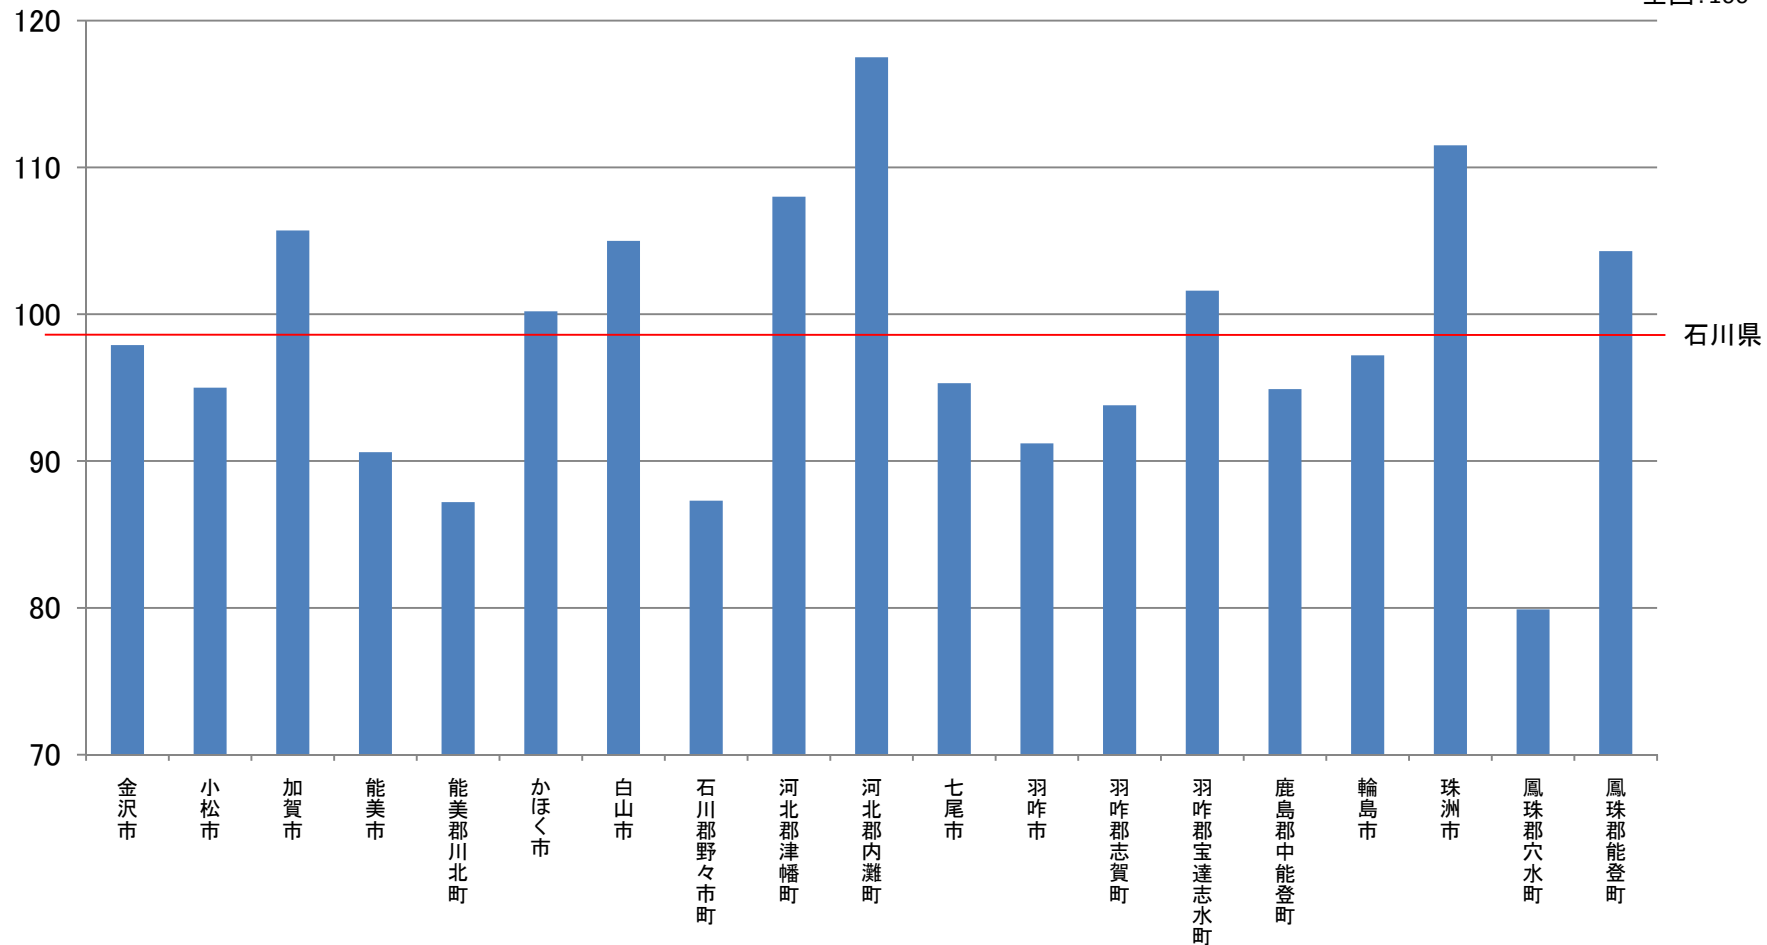

石川県 市区町村別 標準化死亡比 がん総数(男性)(2003年～2007年)

全国:100

データソース:平成15年～平成19年人口動態保健所・市区町村別統計
(厚生労働省大臣官房統計情報部人口動態・保健統計課)
加工:日本医療政策機構 がん政策情報センター