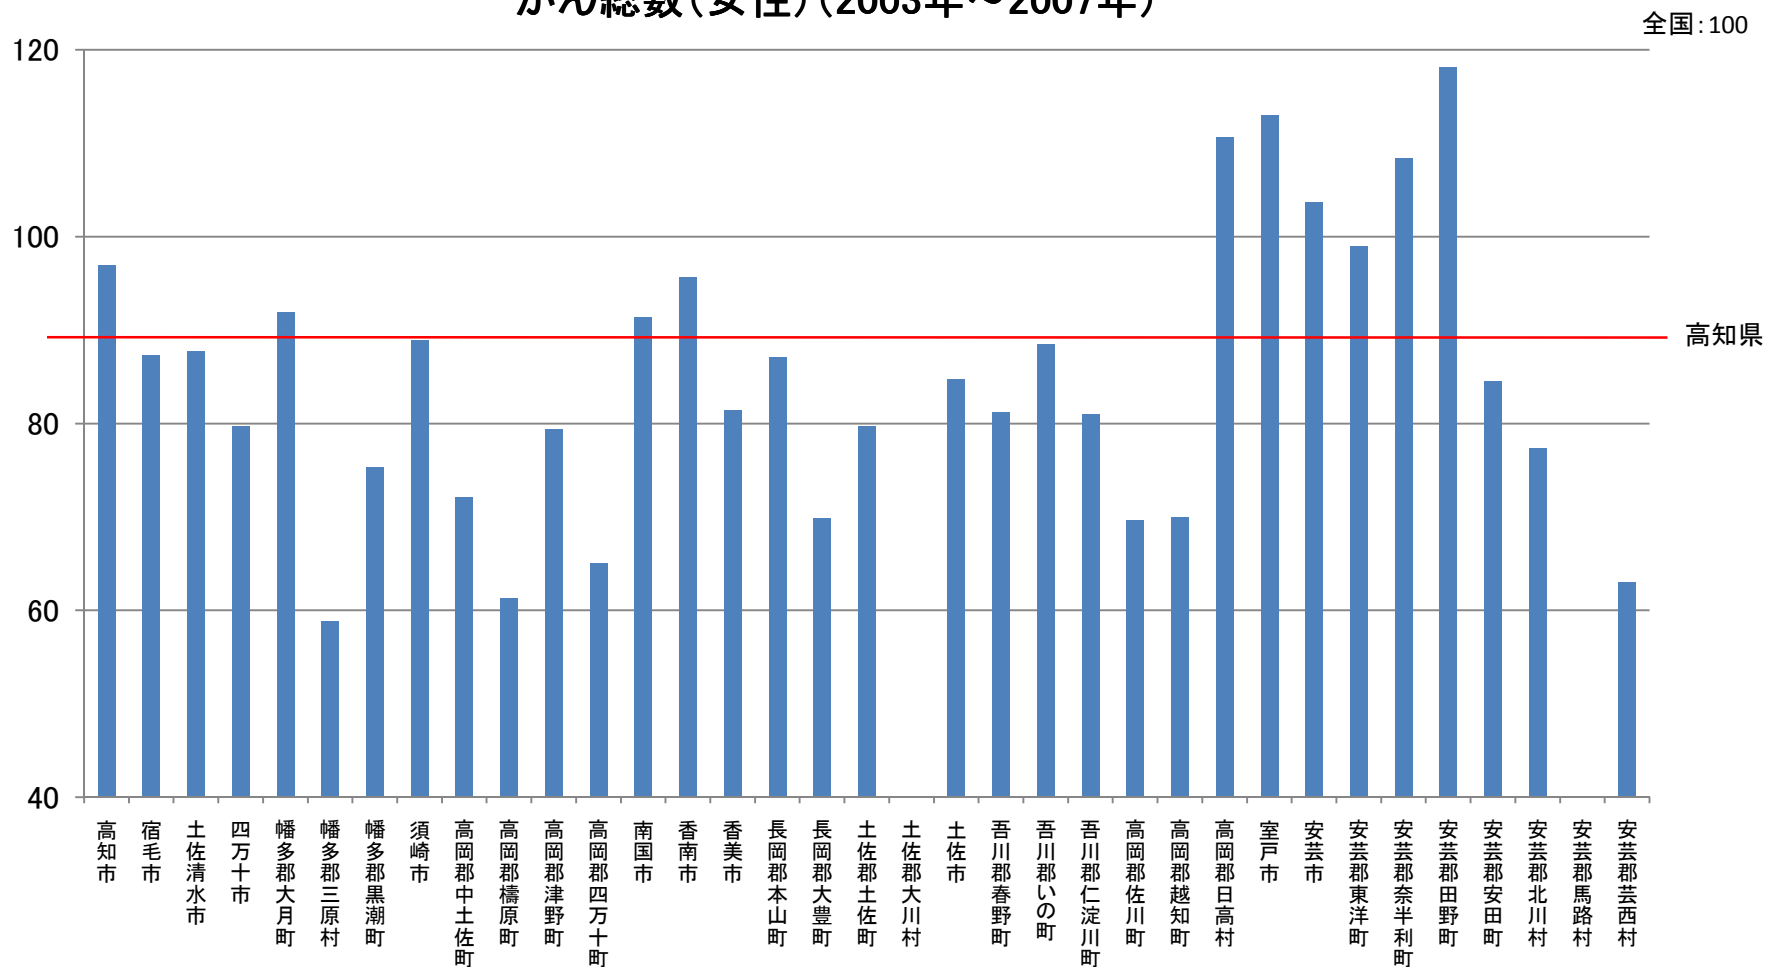

高知県 市区町村別 標準化死亡比 がん総数(女性)(2003年～2007年)

データソース: 平成15年～平成19年人口動態保健所・市区町村別統計
(厚生労働省大臣官房統計情報部人口動態・保健統計課)
加工: 日本医療政策機構 がん政策情報センター

(※)土佐郡大川村、安芸郡馬路村はデータなし。
吾川郡春野町は合併により2008年1月1日から高知市になりました。