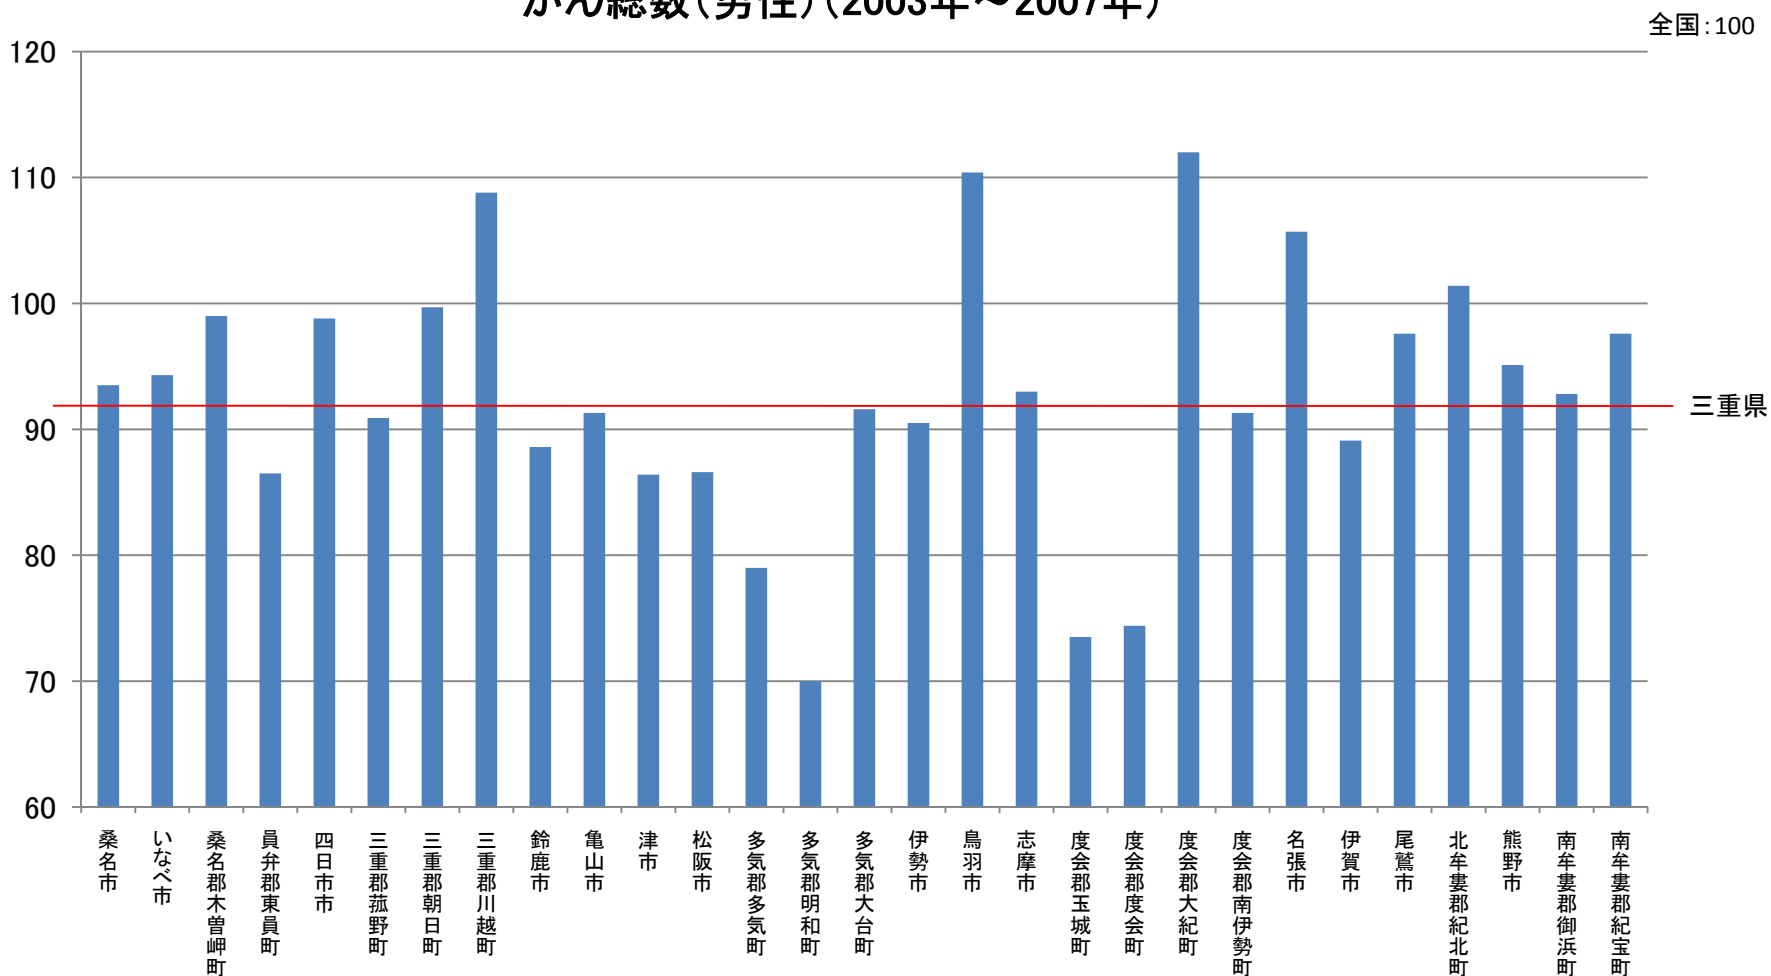

三重県 市区町村別 標準化死亡比 がん総数(男性)(2003年～2007年)

データソース:平成15年～平成19年人口動態保健所・市区町村別統計
(厚生労働省大臣官房統計情報部人口動態・保健統計課)
加工:日本医療政策機構 がん政策情報センター