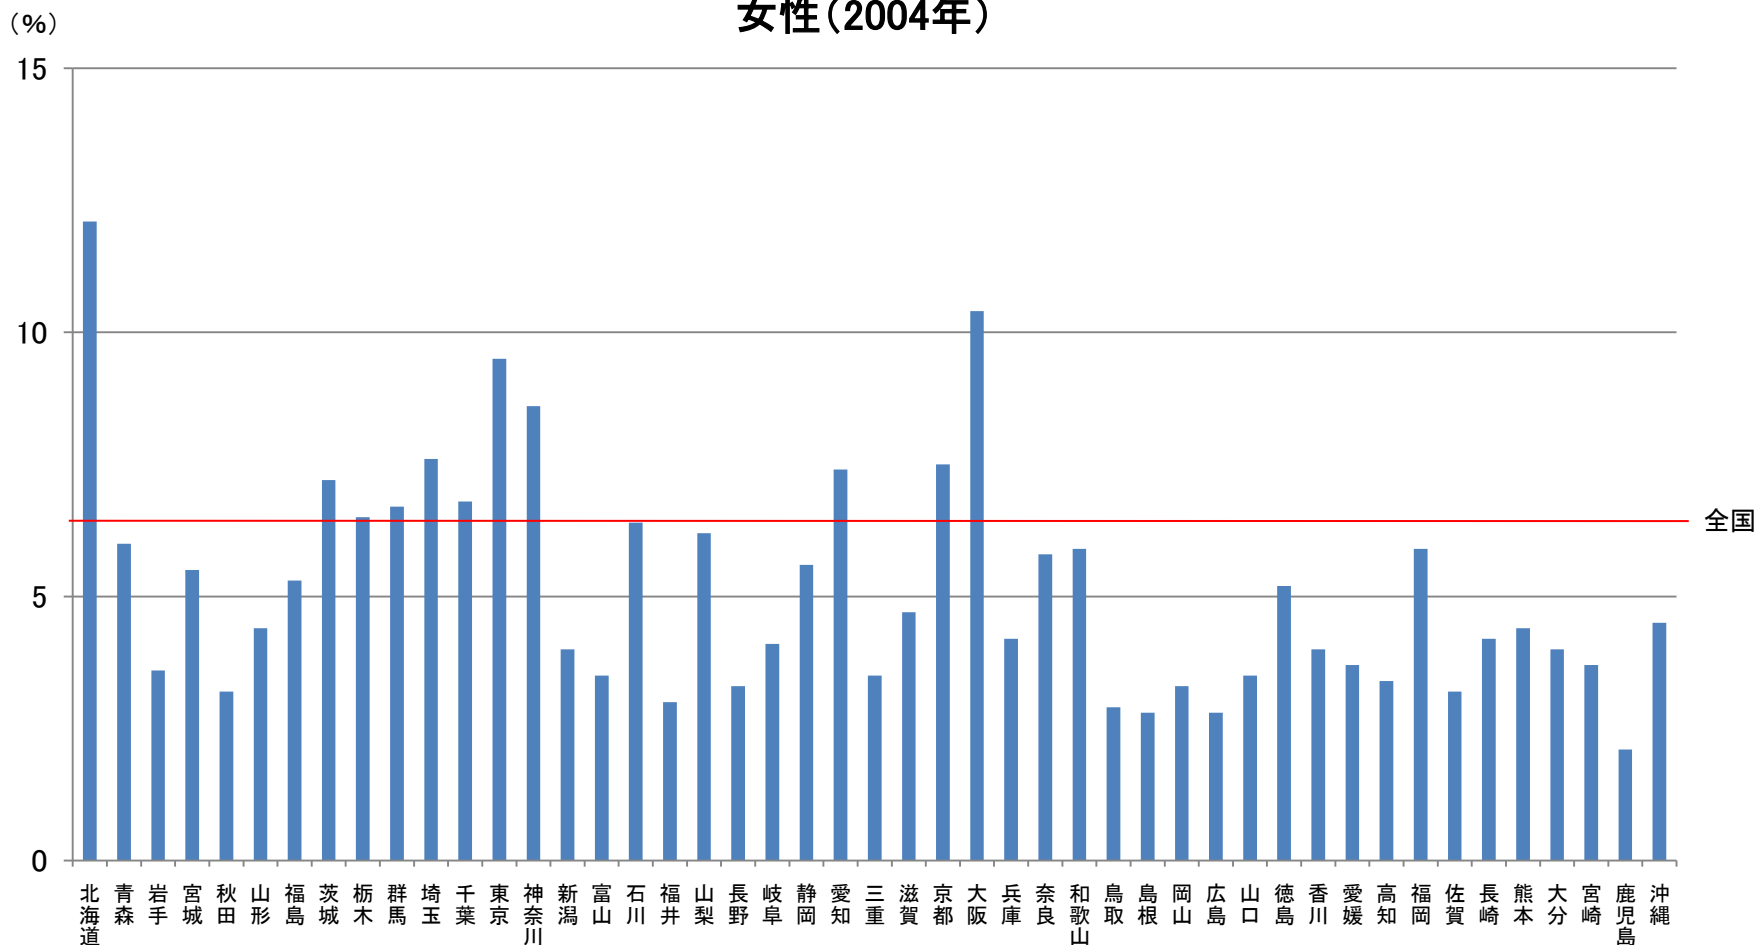

都道府県別 喫煙率

女性(2004年)

データソース:平成16年度地域保健・老人保健事業報告

出典:厚生労働省大臣官房統計情報部

加工:日本医療政策機構 がん政策情報センター