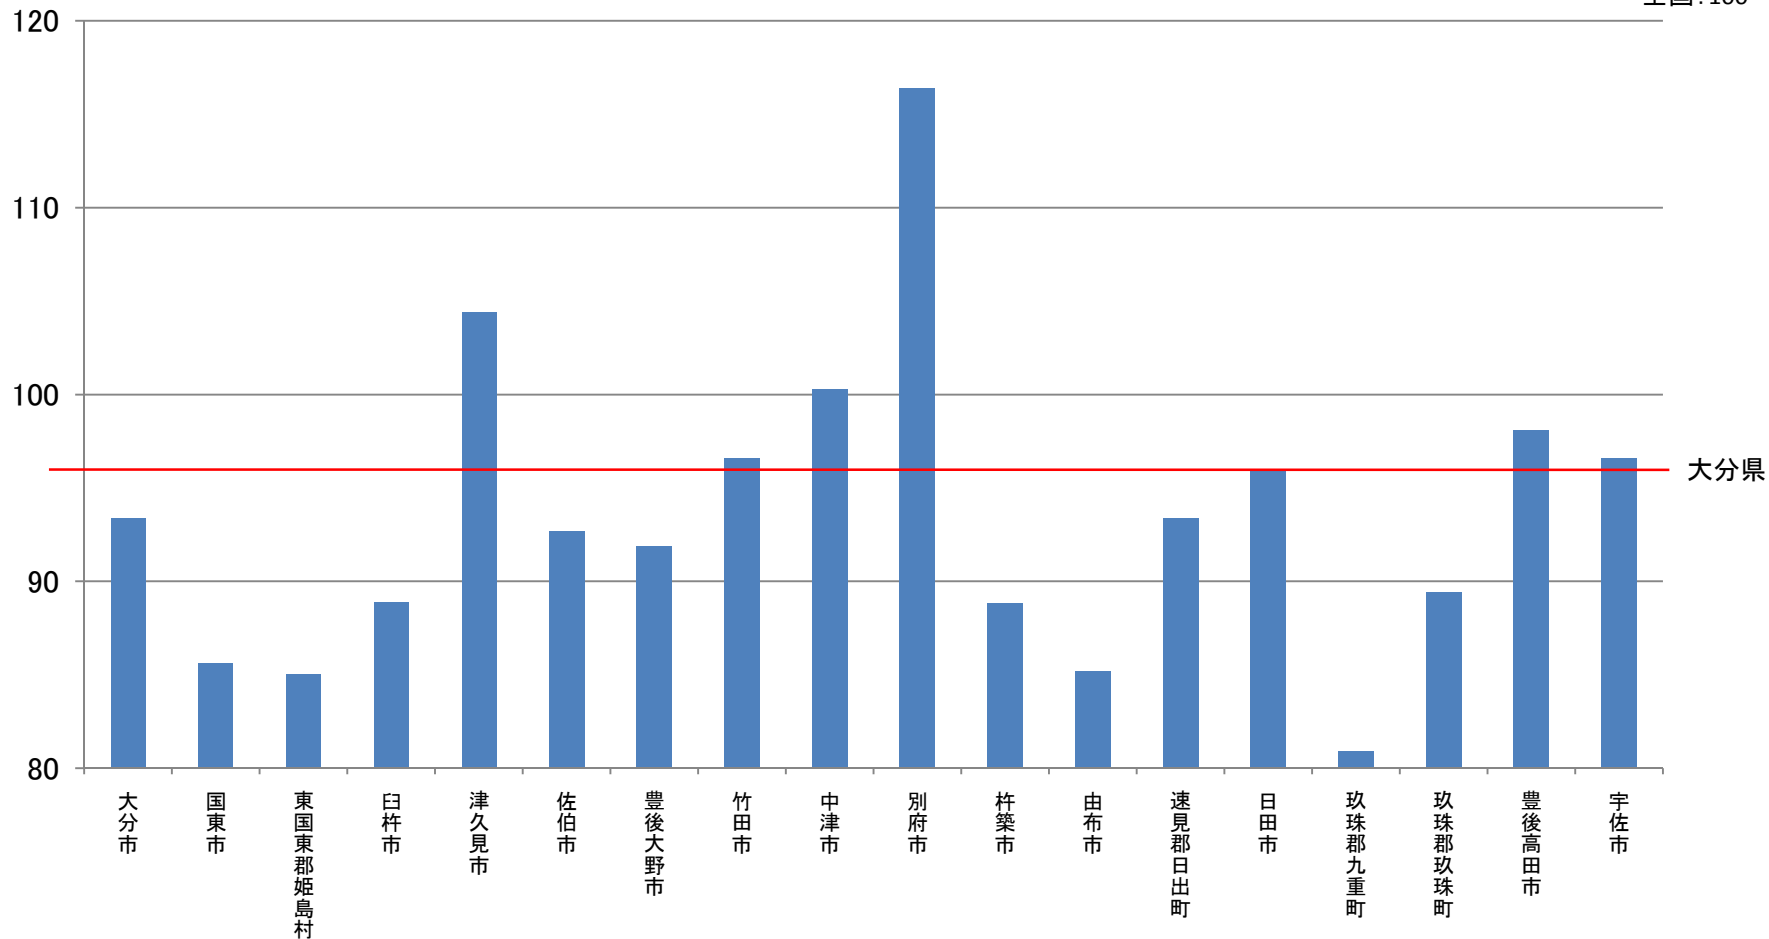

大分県 市区町村別 標準化死亡比 がん総数(女性)(2003年～2007年)

全国:100

データソース:平成15年～平成19年人口動態保健所・市区町村別統計
(厚生労働省大臣官房統計情報部人口動態・保健統計課)
加工:日本医療政策機構 がん政策情報センター