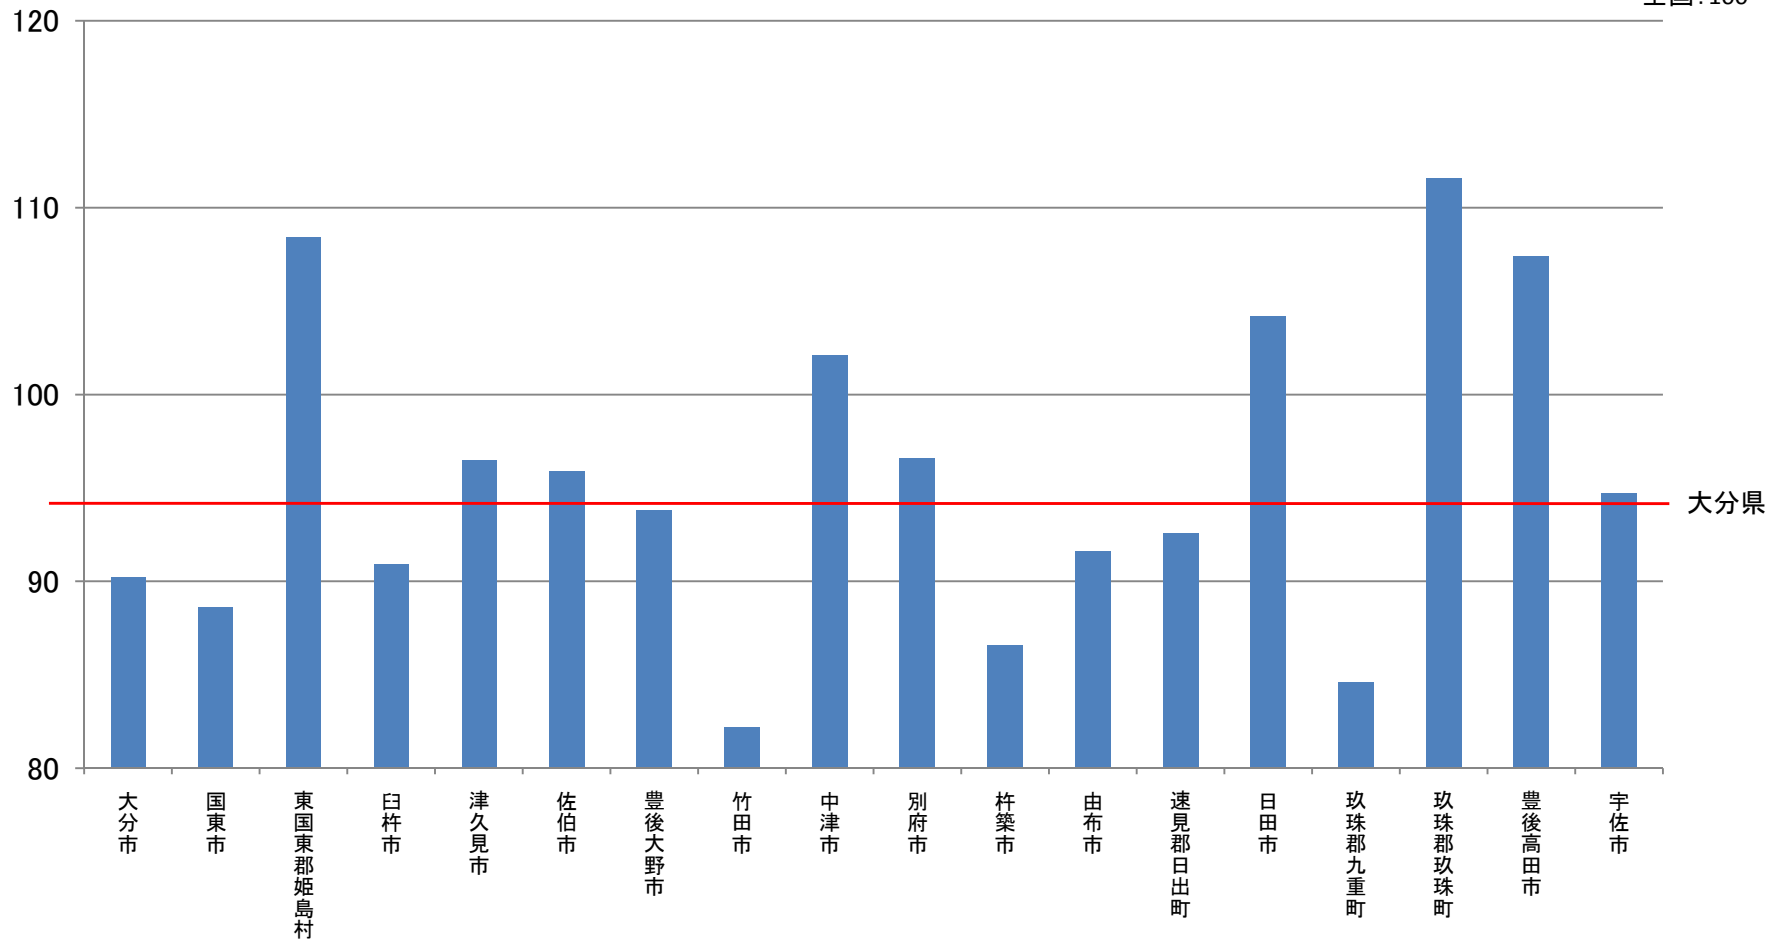

大分県 市区町村別 標準化死亡比 がん総数(男性)(2003年～2007年)

全国:100

データソース:平成15年～平成19年人口動態保健所・市区町村別統計
(厚生労働省大臣官房統計情報部人口動態・保健統計課)
加工:日本医療政策機構 がん政策情報センター