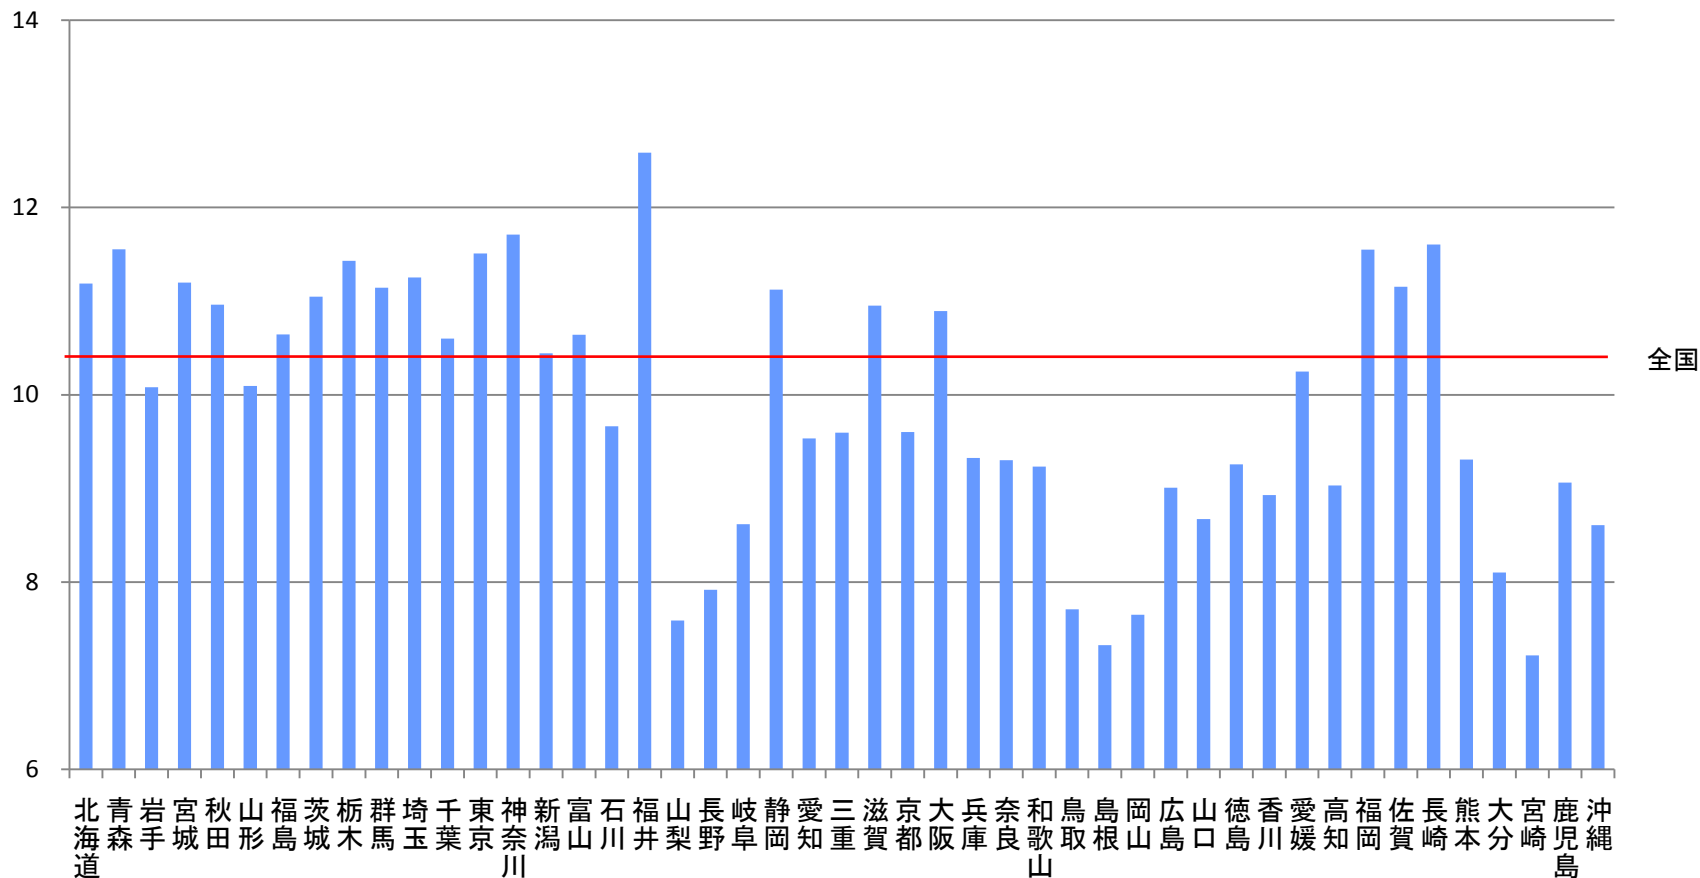

乳がん死亡率格差(2005年)

人口10万人当たり75歳未満、年齢調整済

データソース: 人口動態統計(厚生労働省大臣官房統計情報部)
 出典: 国立がんセンターがん対策情報センター