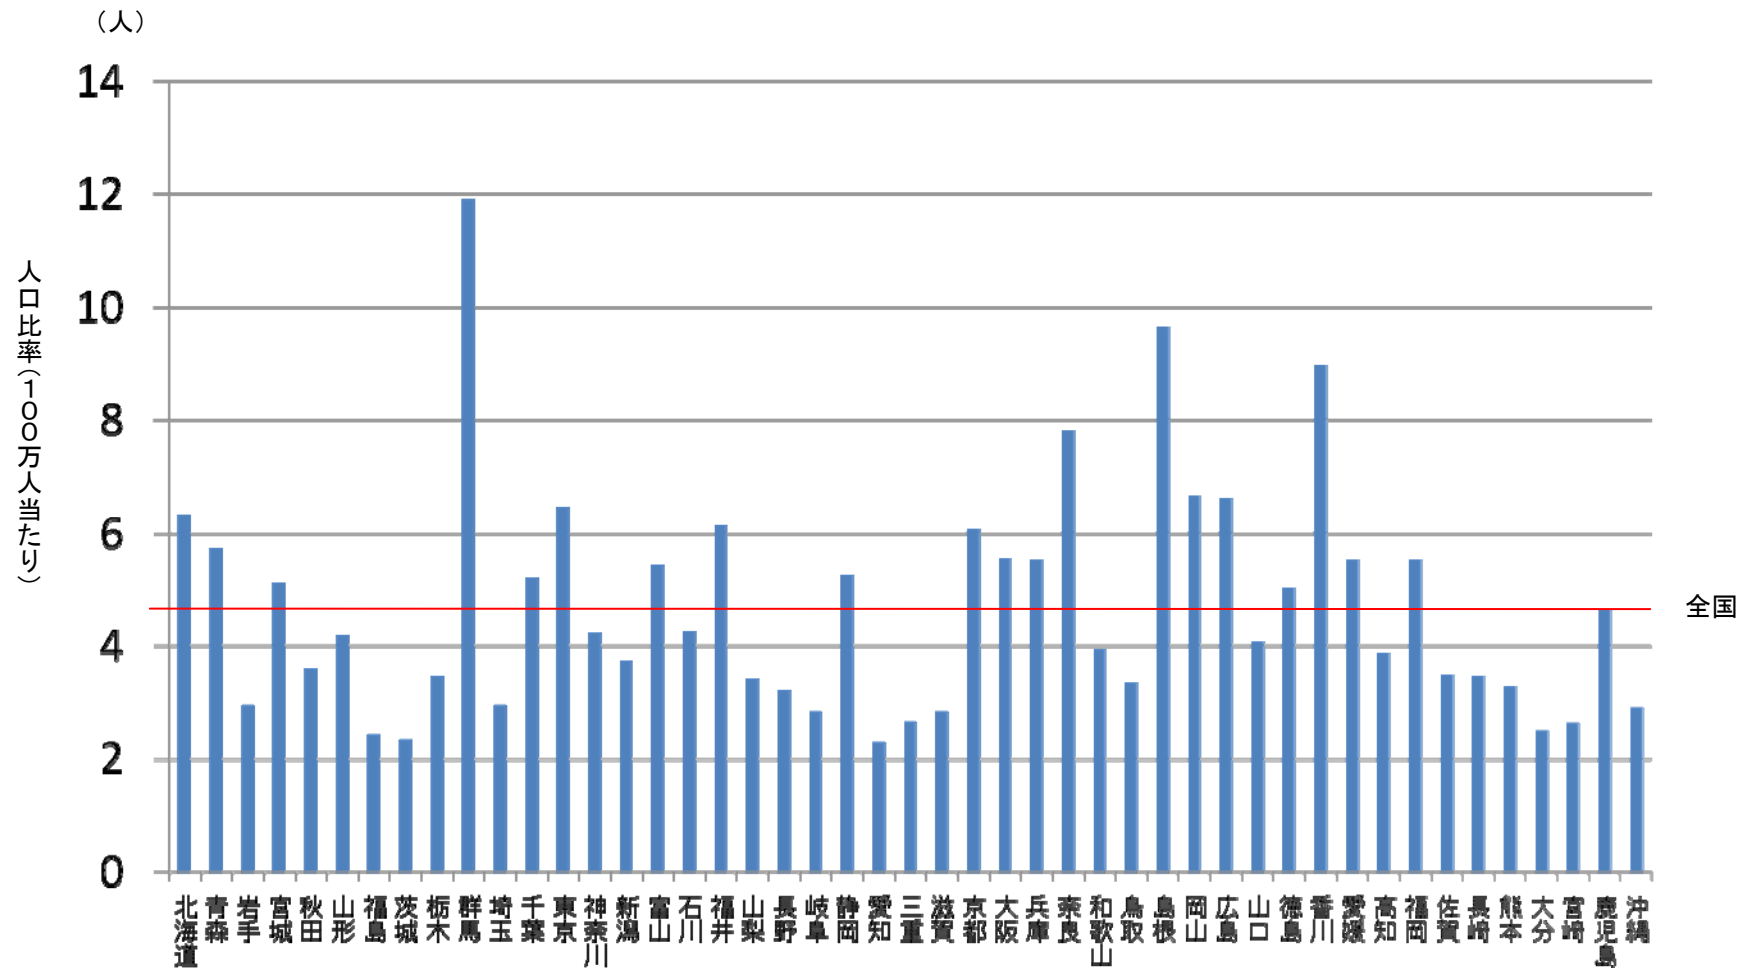

放射線治療認定医数

データソース : 放射線治療認定医数=日本放射線腫瘍学会ホームページより(2009年3月1日現在)
 人口 : 平成20年10月1日現在推計人口(総務省統計局)