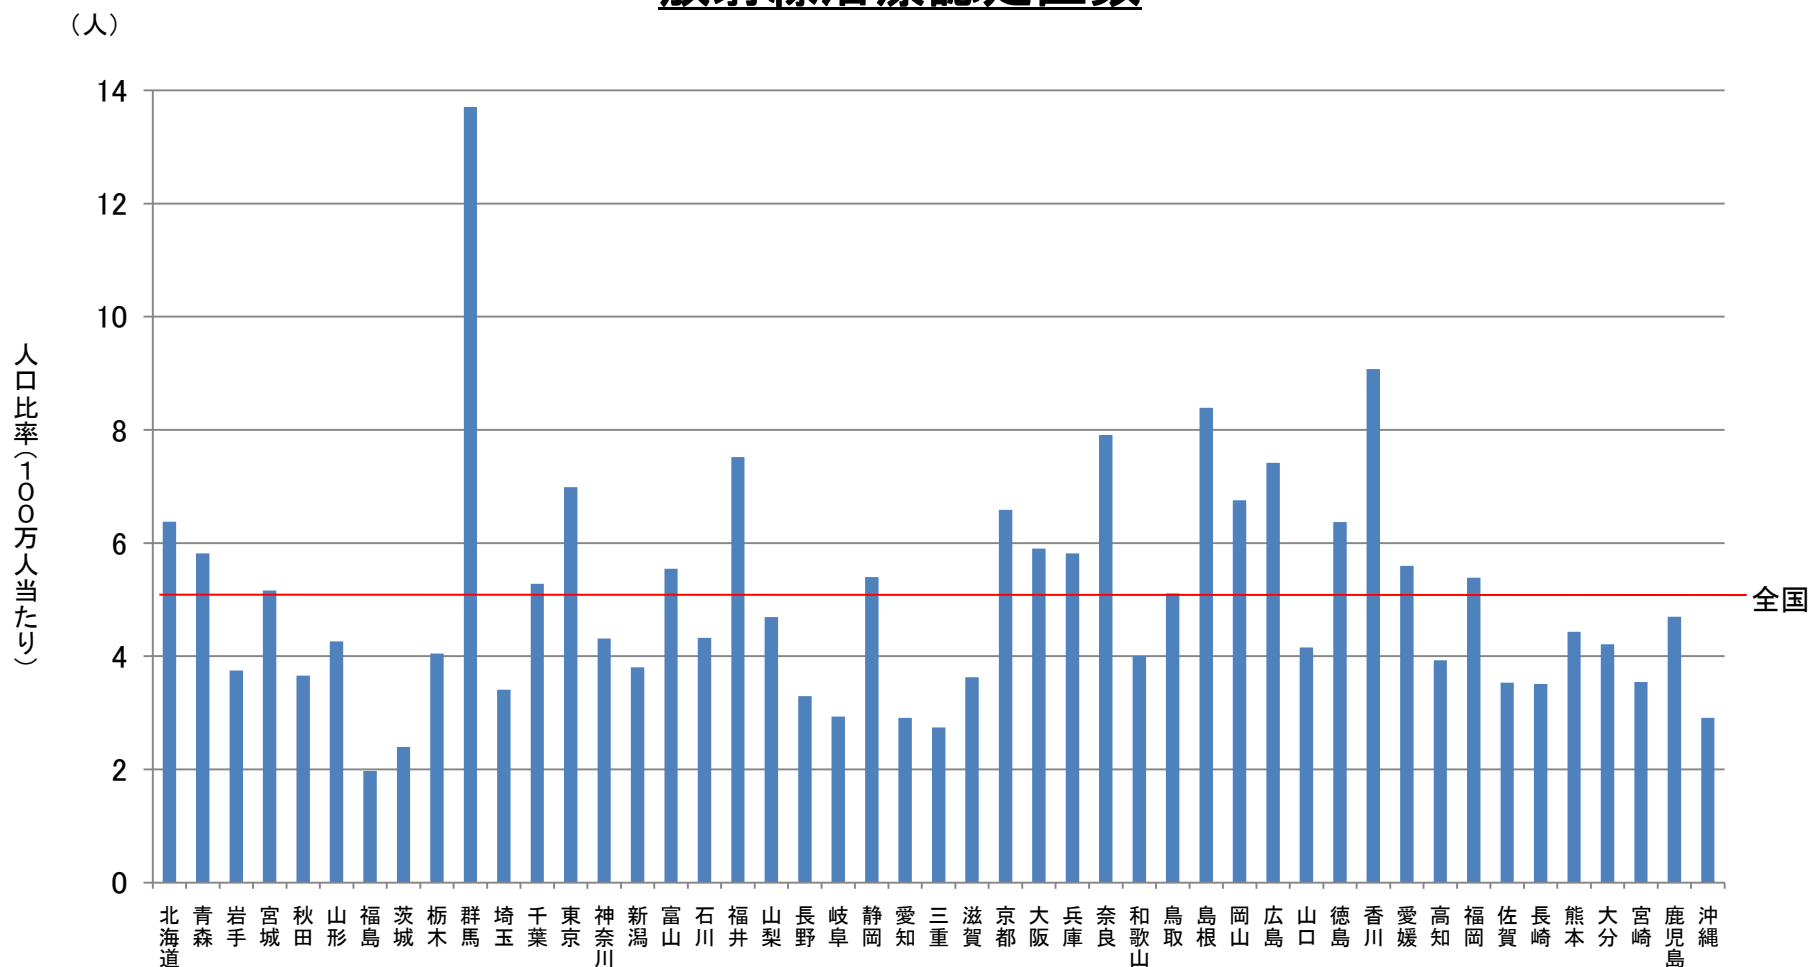

放射線治療認定医数

データソース: 放射線治療認定医数 = 日本放射線腫瘍学会ホームページより(2010年10月7日現在)
 出典: 2009年10月1日現在推計人口(総務省統計局)
 加工: 日本医療政策機構 がん政策情報センター