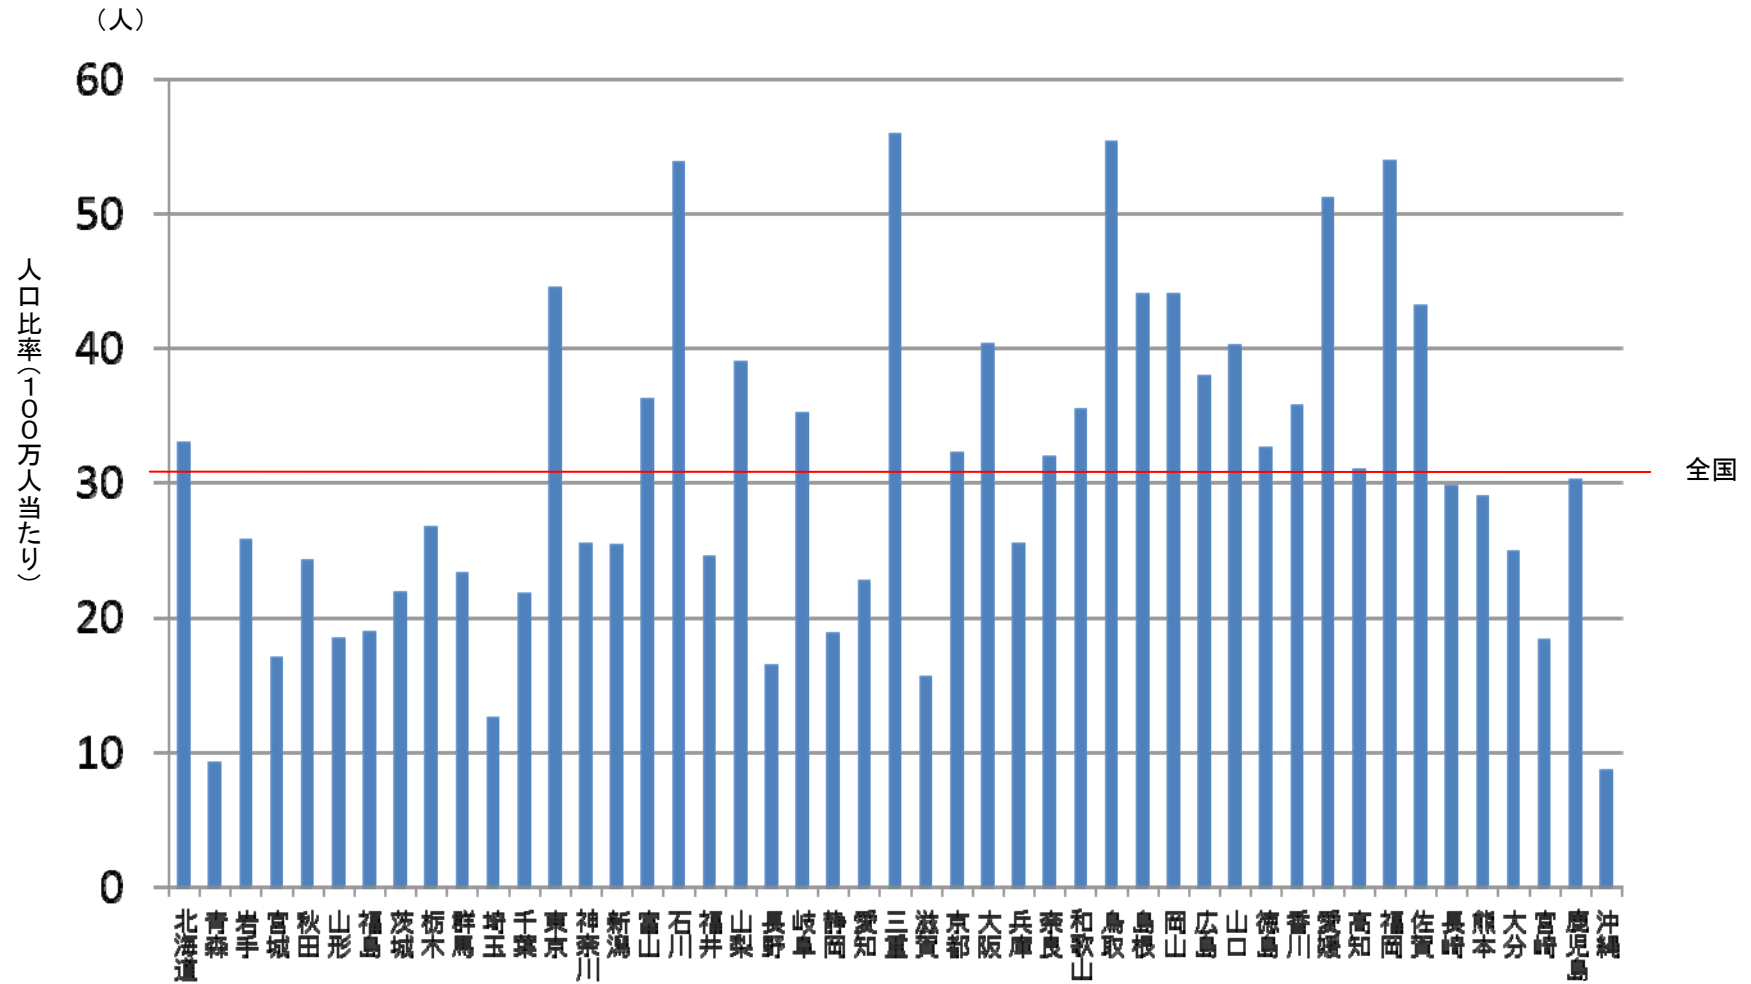

肝臓専門医数

データソース : 肝臓専門医数=社団法人日本肝臓学会ホームページより(2009年3月1日現在)
 人口 : 平成20年10月1日現在推計人口(総務省統計局)