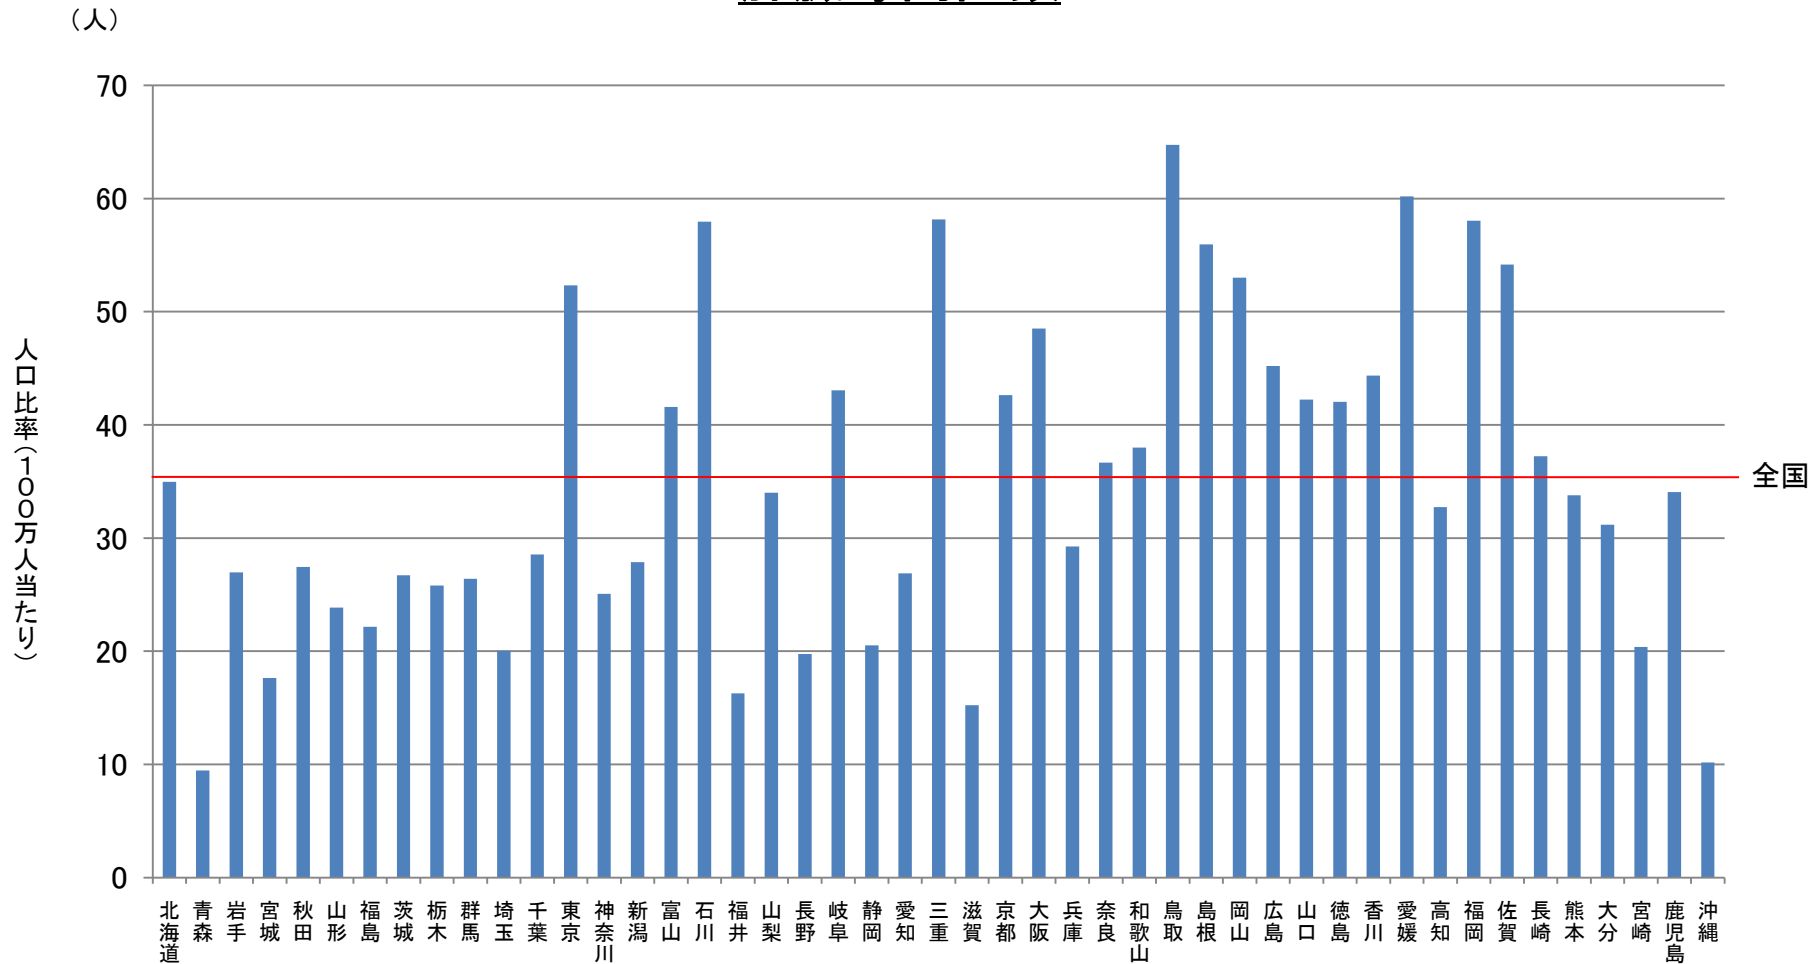

# 肝臓専門医数

データソース: 肝臓専門医数=社団法人日本肝臓学会ホームページより(2010年10月1日現在)  
 出典: 2009年10月1日現在推計人口(総務省統計局)  
 加工: 日本医療政策機構 がん政策情報センター