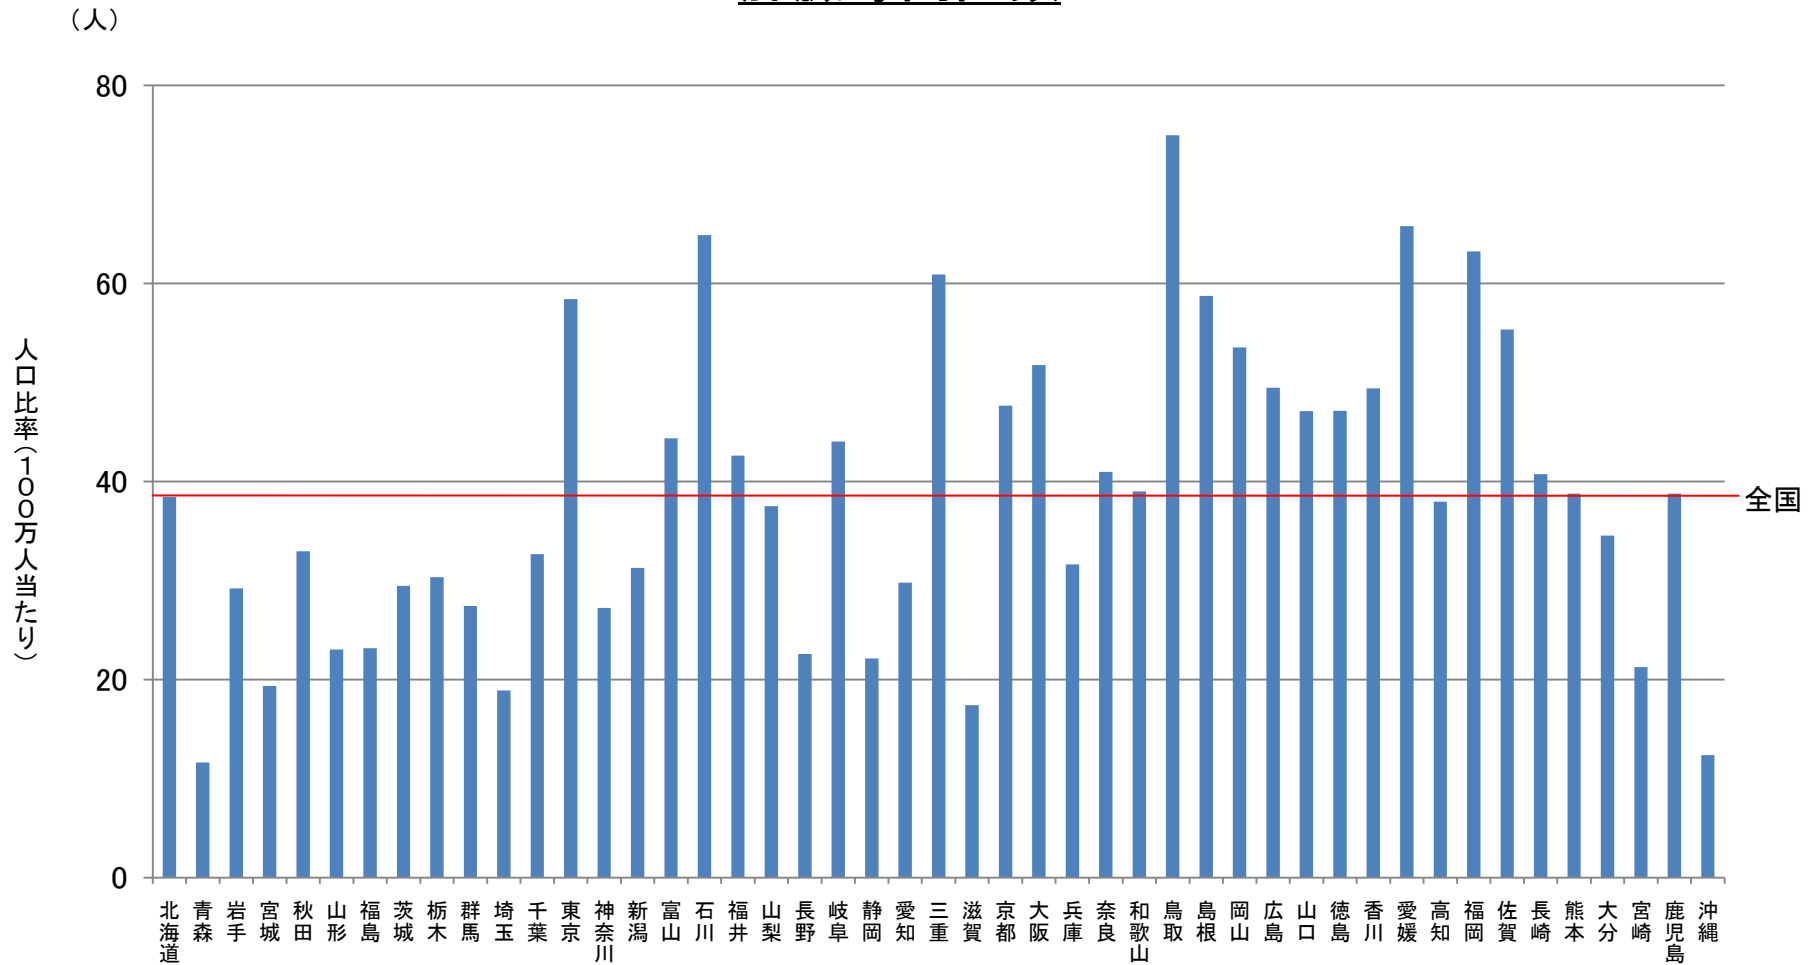

肝臓専門医数

データソース: 肝臓専門医数=社団法人日本肝臓学会ホームページより(2011年7月1日現在)
出典: 2009年10月1日現在推計人口(総務省統計局)
加工: 日本医療政策機構 がん政策情報センター