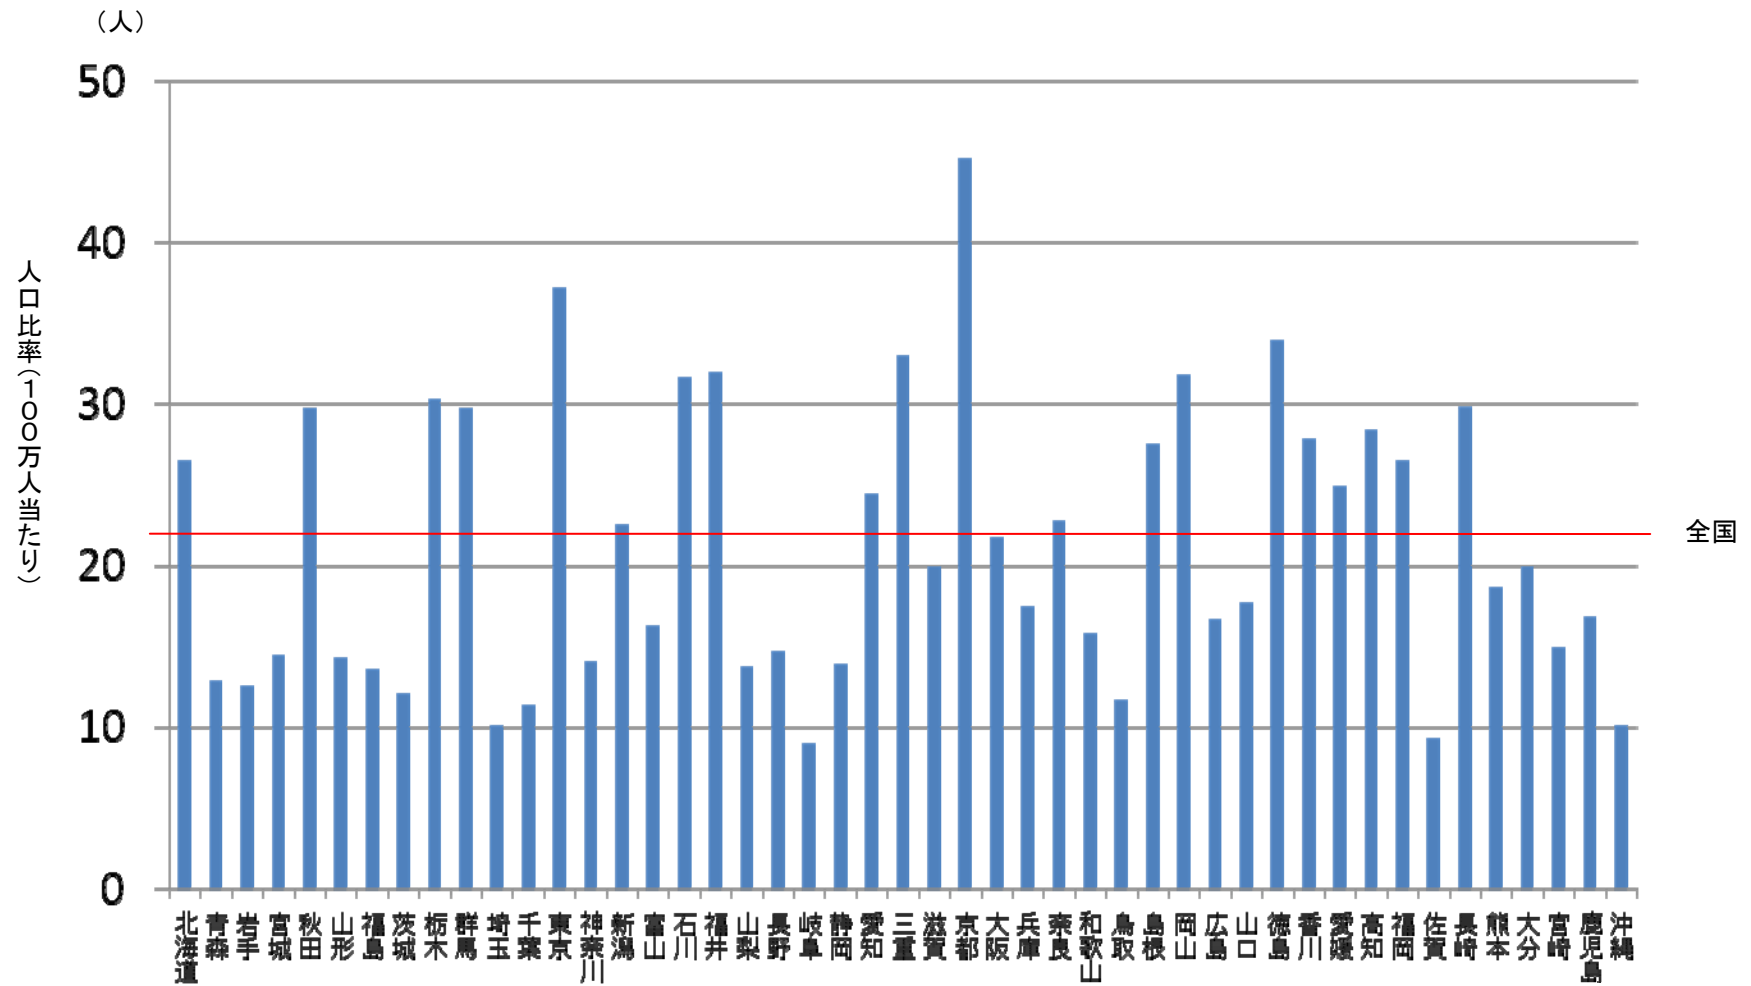

# 血液専門医数

データソース : 血液専門医数=社団法人日本血液学会ホームページより(2009年8月20日現在)  
 人口 : 平成20年10月1日現在推計人口(総務省統計局)