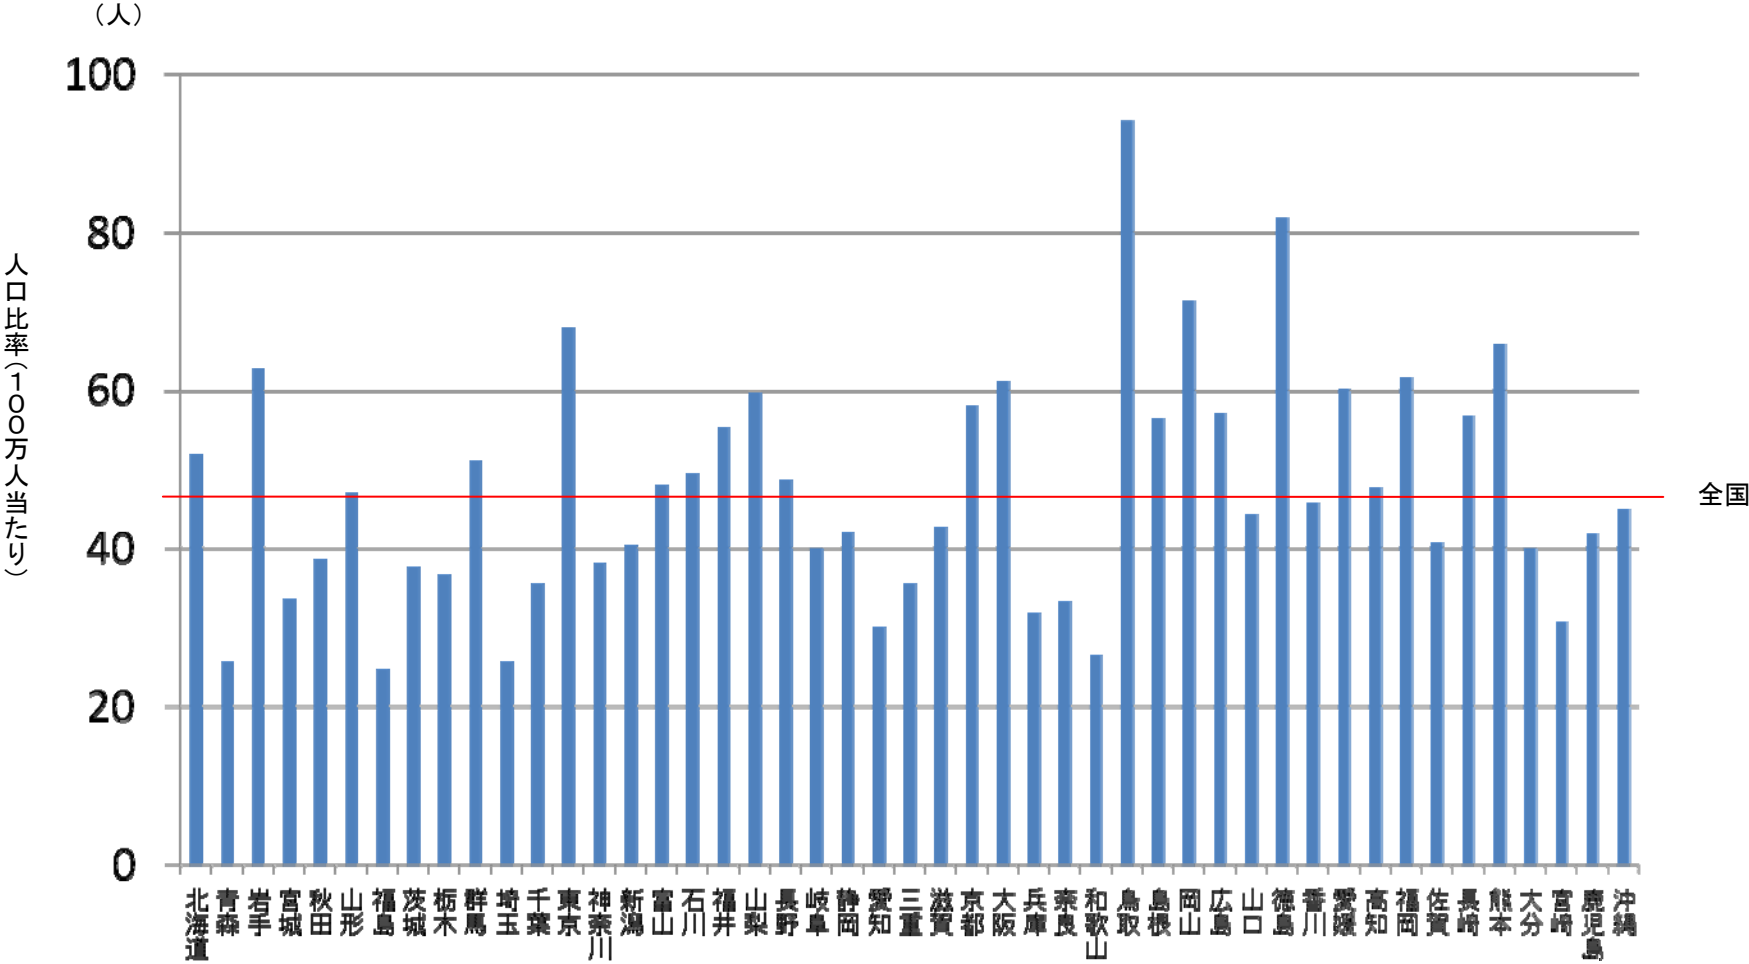

がん治療認定医数

データソース : がん治療認定医数=日本がん治療医認定機構ホームページより(2009年4月27日現在)
 人口 : 平成20年10月1日現在推計人口(総務省統計局)