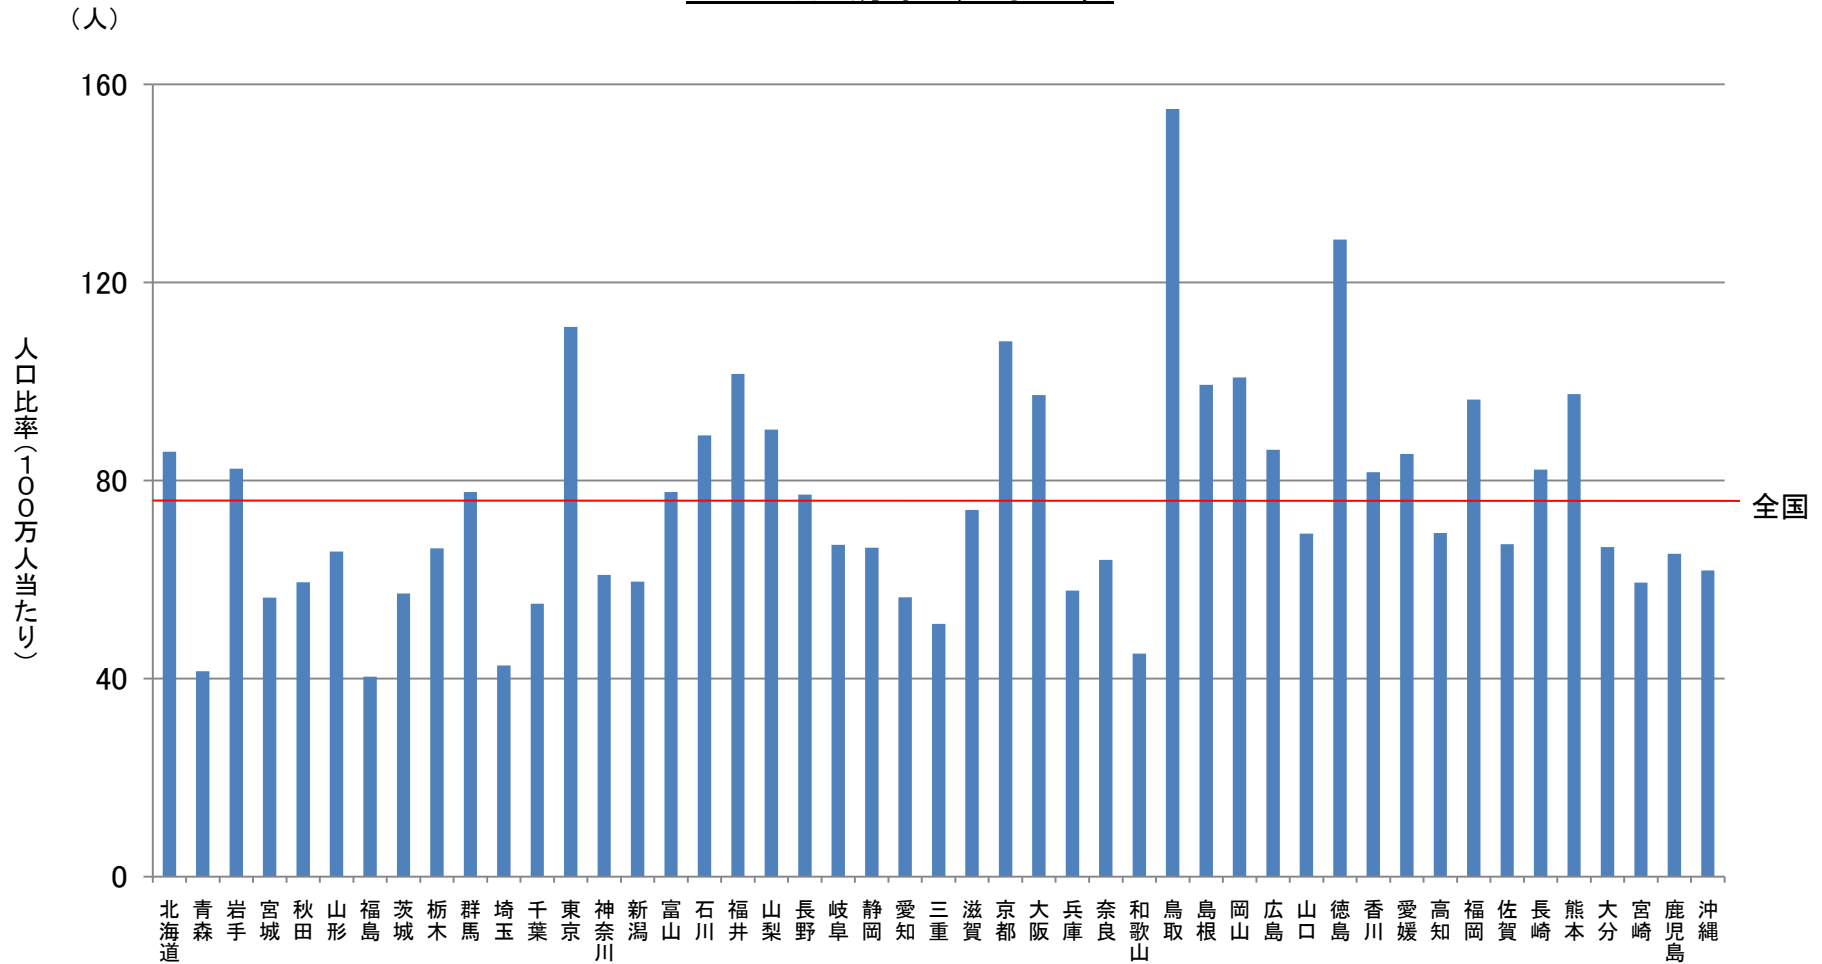

# がん治療認定医数

データソース: がん治療認定医数=日本がん治療認定医機構ホームページより(2011年4月1日現在)  
 出典: 2009年10月1日現在推計人口(総務省統計局)  
 加工: 日本医療政策機構 がん政策情報センター