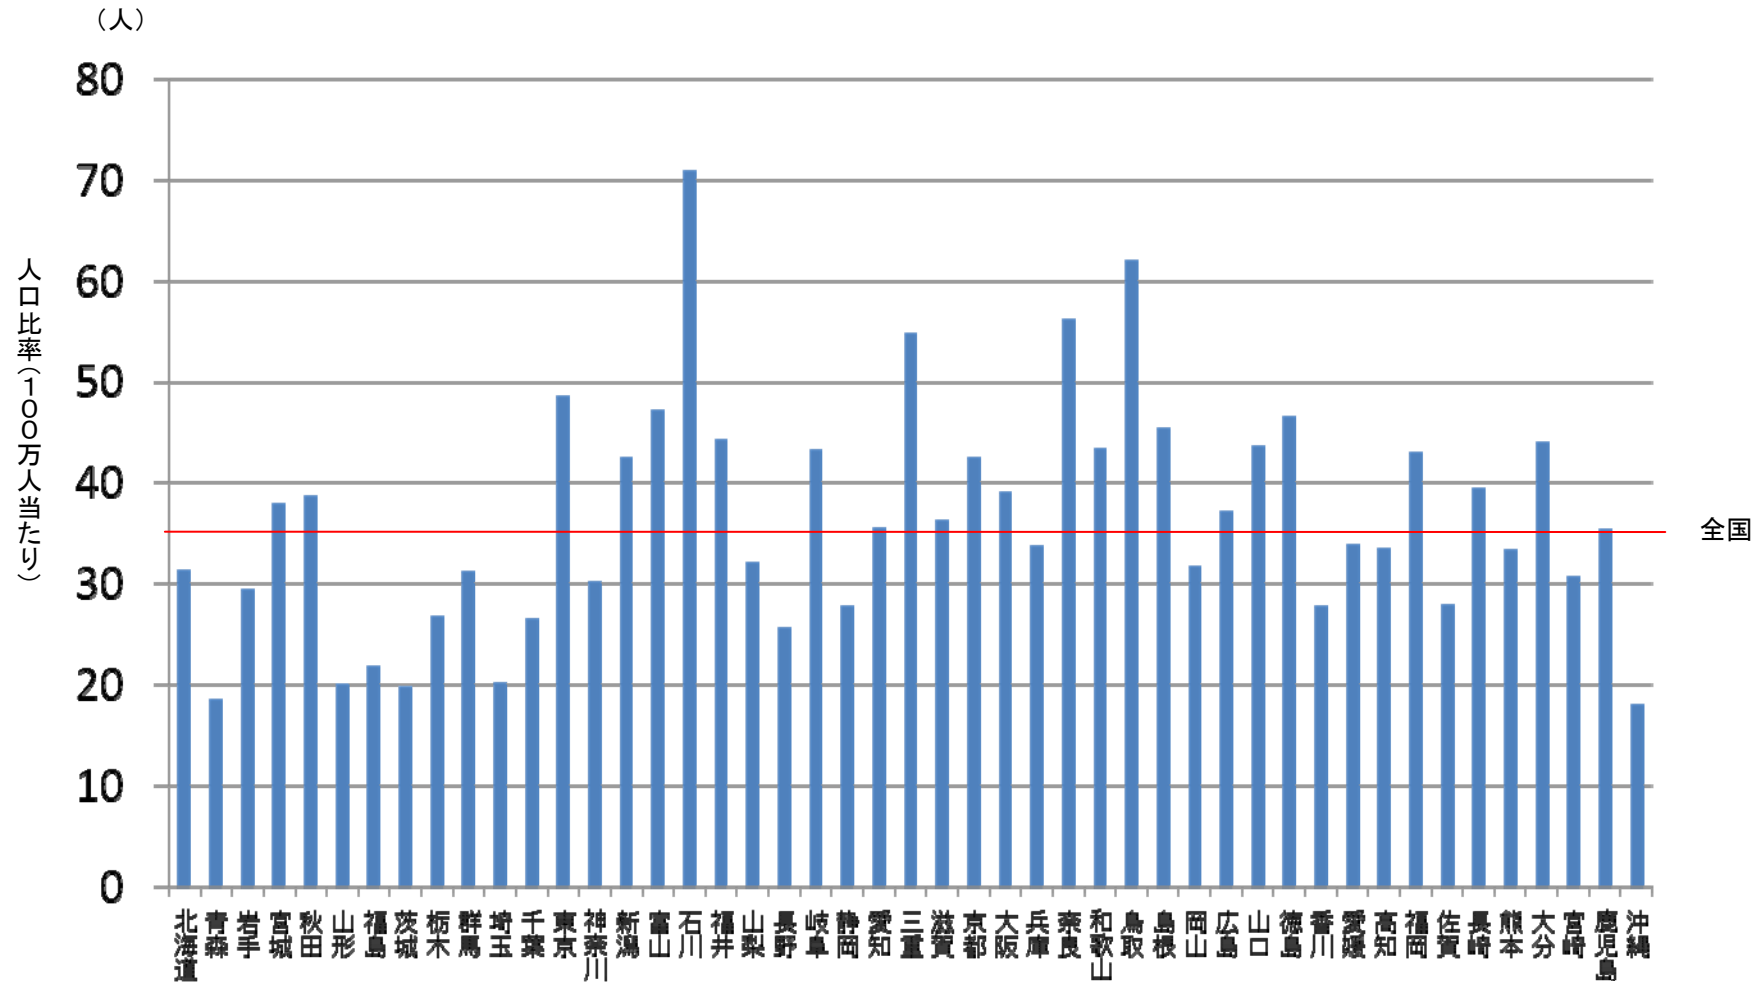

消化器外科専門医数

データソース : 消化器外科専門医数=日本消化器外科学会ホームページより(2009年5月22日現在)
 人口 : 平成20年10月1日現在推計人口(総務省統計局)