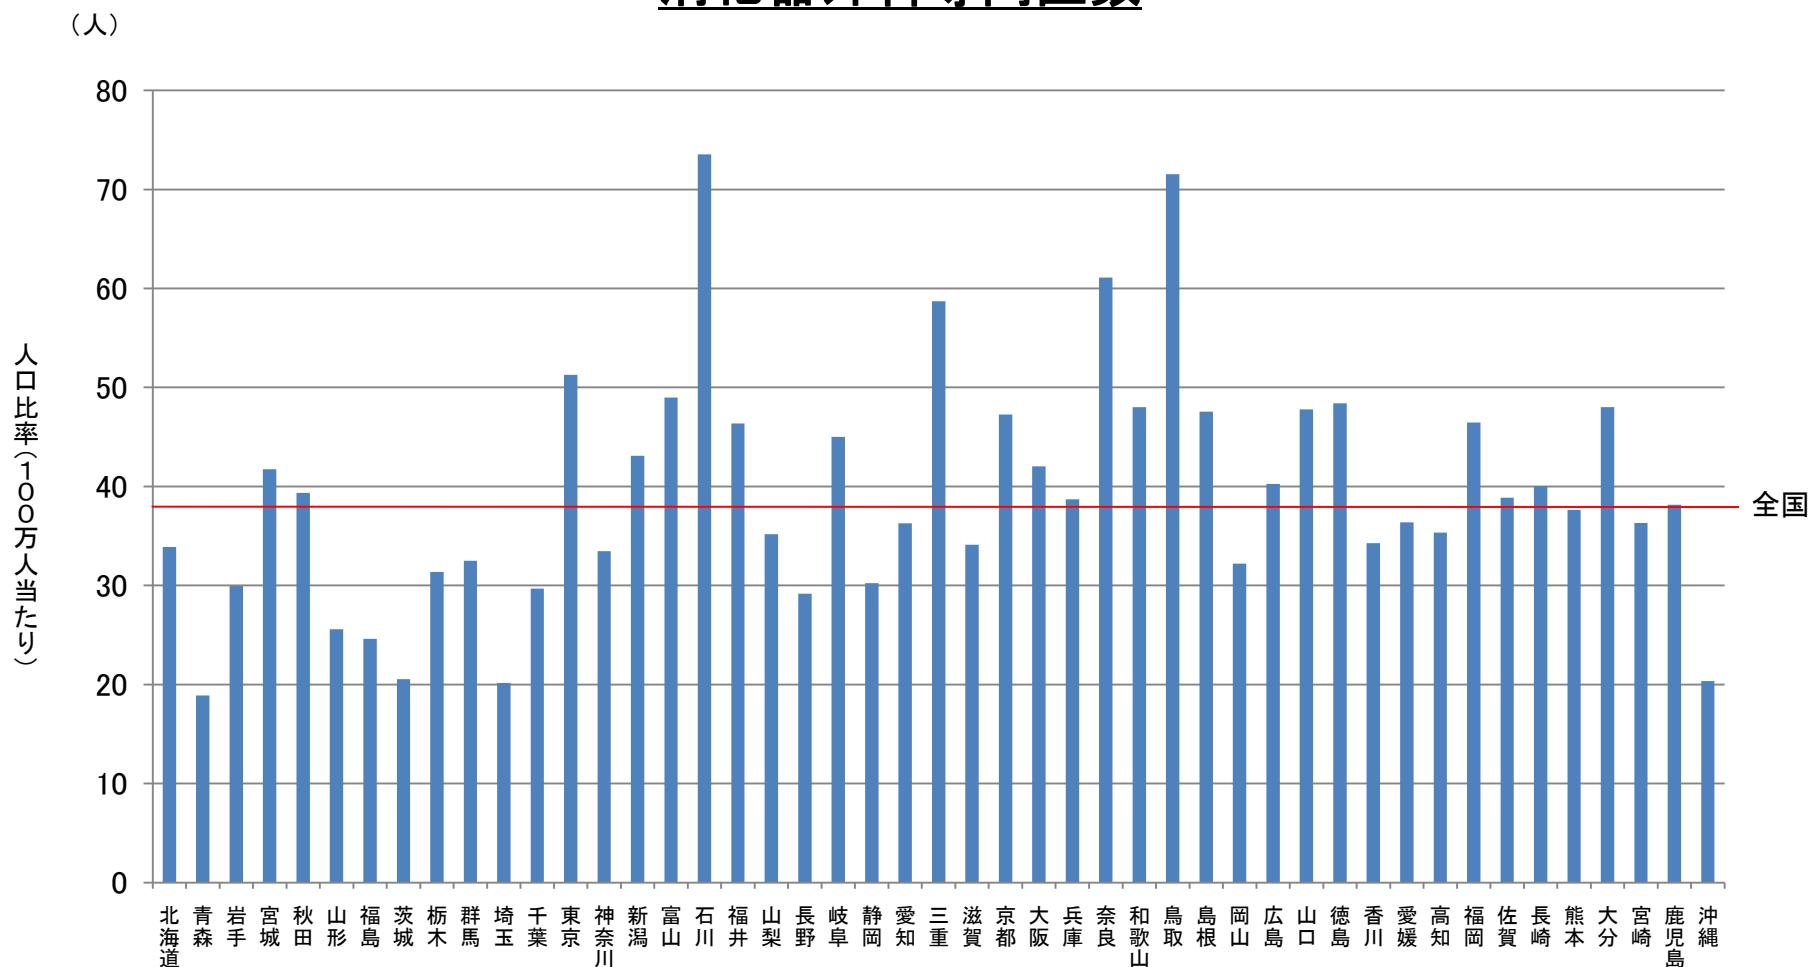

消化器外科専門医数

データソース: 消化器外科専門医数 = 日本消化器外科学会ホームページより(2010年6月11日現在)
 出典: 2009年10月1日現在推計人口(総務省統計局)
 加工: 日本医療政策機構 がん政策情報センター