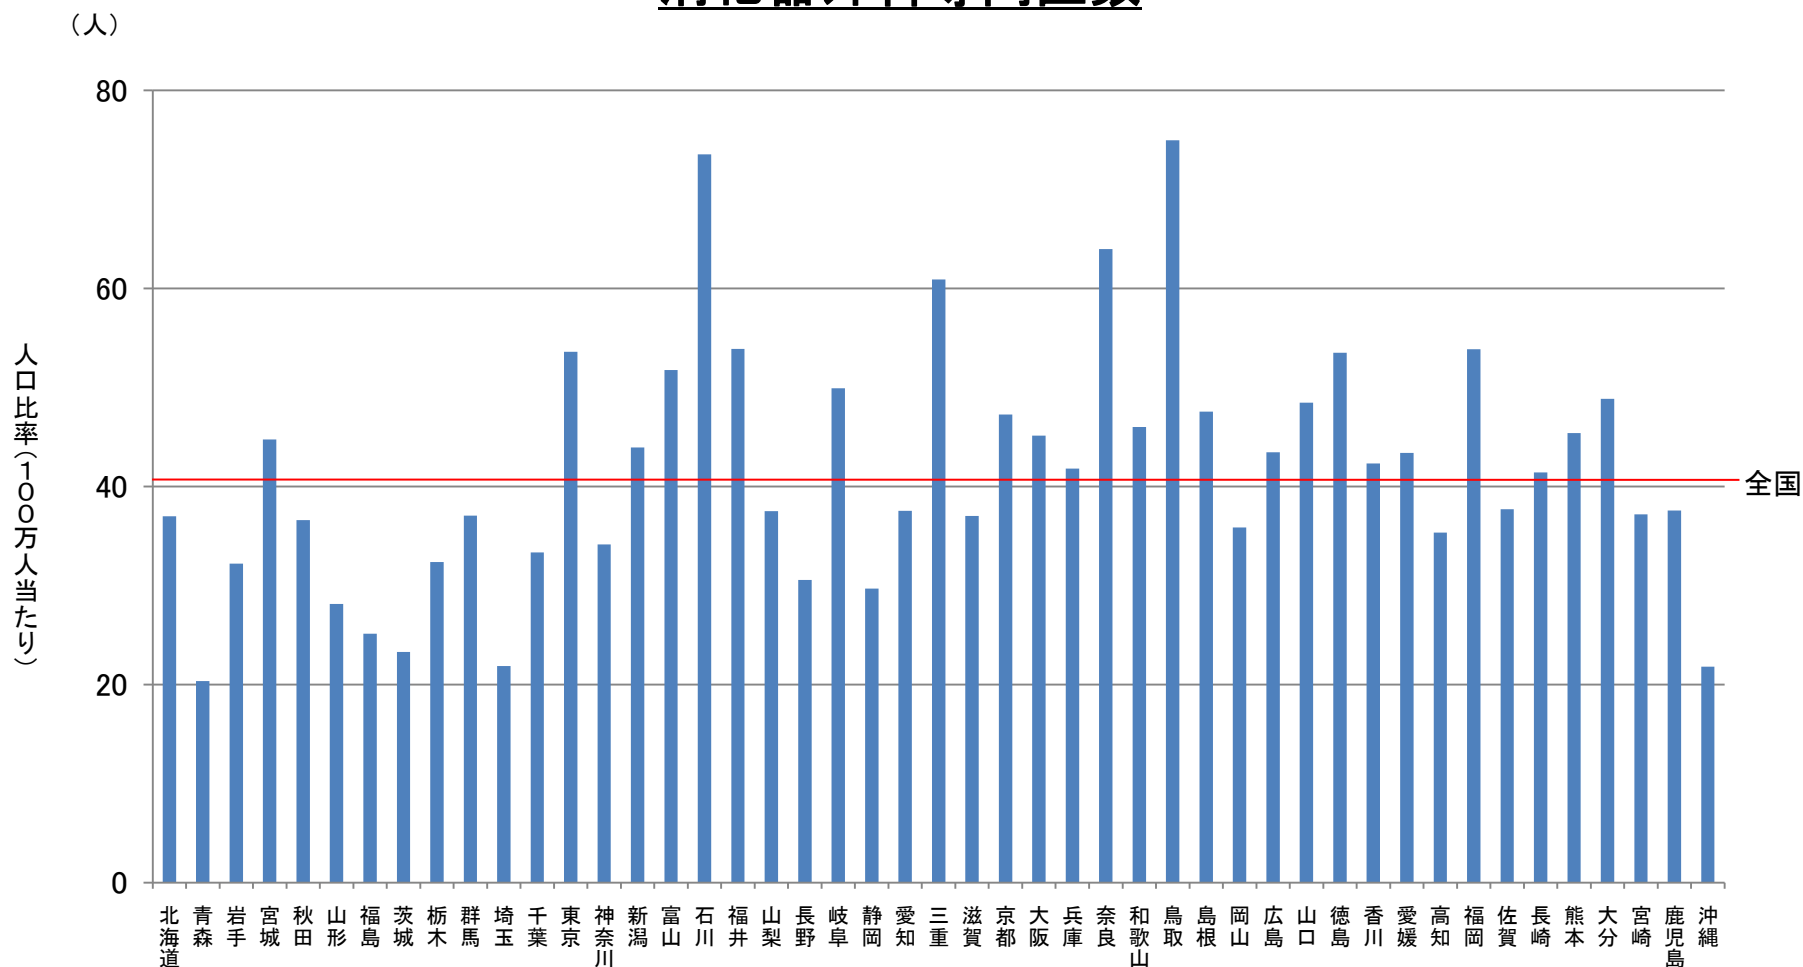

消化器外科専門医数

データソース: 消化器外科専門医数=日本消化器外科学会ホームページより(2011年6月30日現在)
 出典: 2009年10月1日現在推計人口(総務省統計局)
 加工: 日本医療政策機構 がん政策情報センター