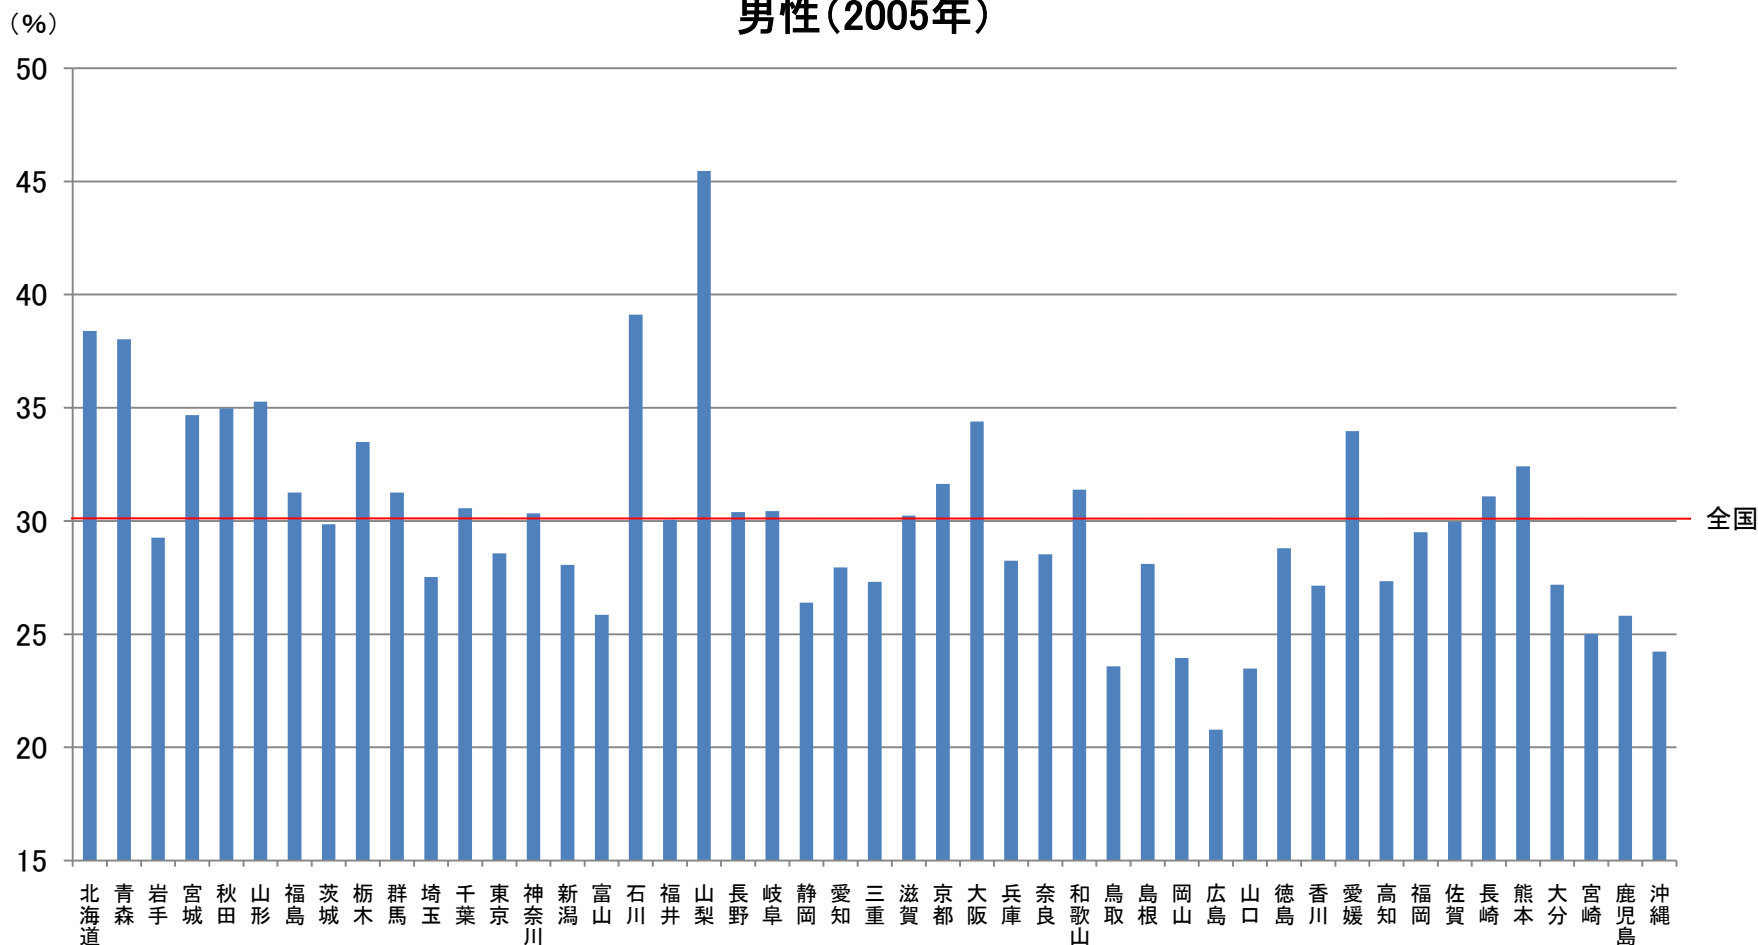

都道府県別 喫煙率

男性(2005年)

データソース:平成17年度地域保健・老人保健事業報告

出典:厚生労働省大臣官房統計情報部

加工:日本医療政策機構 がん政策情報センター