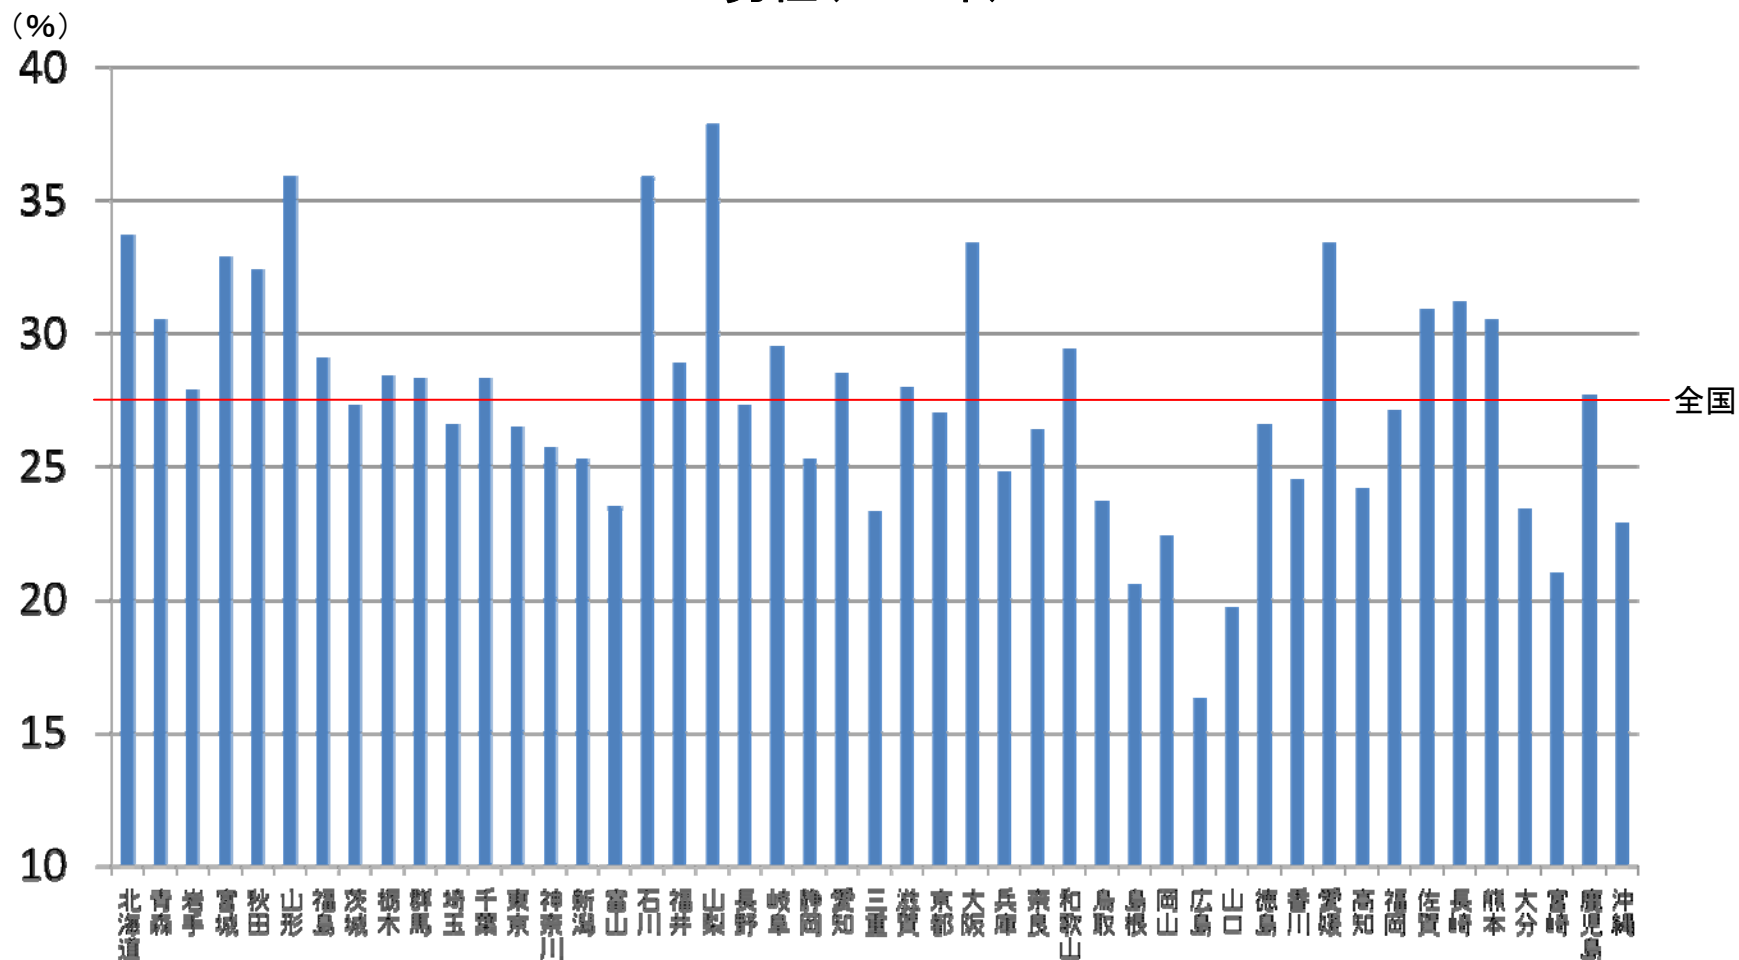

都道府県別の喫煙率 男性(2007年)

データソース : 平成19年度地域保健・老人保健事業報告(厚生労働省大臣官房統計情報部)
 出典 : 厚生労働省「平成19年度地域保健・老人保健事業報告の概況」

都道府県別の喫煙率 女性(2007年)

データソース : 平成19年度地域保健・老人保健事業報告(厚生労働省大臣官房統計情報部)
 出典 : 厚生労働省「平成19年度地域保健・老人保健事業報告の概況」