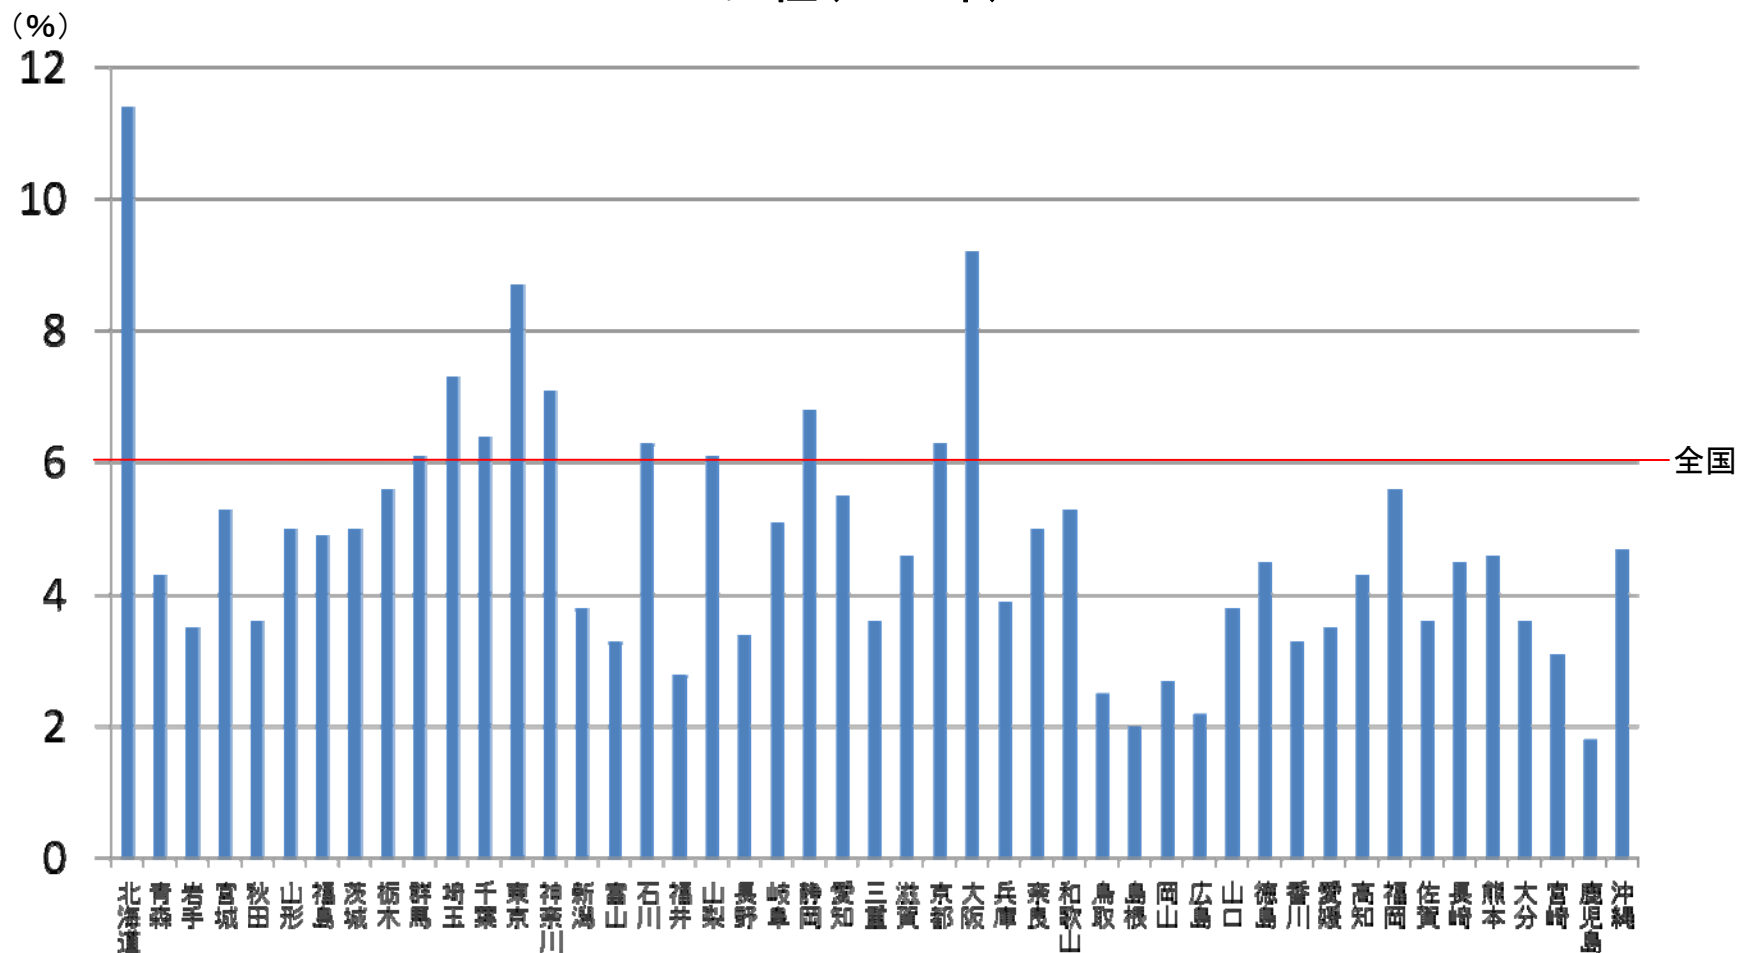

都道府県別の喫煙率 男性(2007年)

データソース : 平成19年度地域保健・老人保健事業報告(厚生労働省大臣官房統計情報部)
 出典 : 厚生労働省「平成19年度地域保健・老人保健事業報告の概況」

都道府県別の喫煙率 女性(2007年)

データソース : 平成19年度地域保健・老人保健事業報告(厚生労働省大臣官房統計情報部)
 出典 : 厚生労働省「平成19年度地域保健・老人保健事業報告の概況」