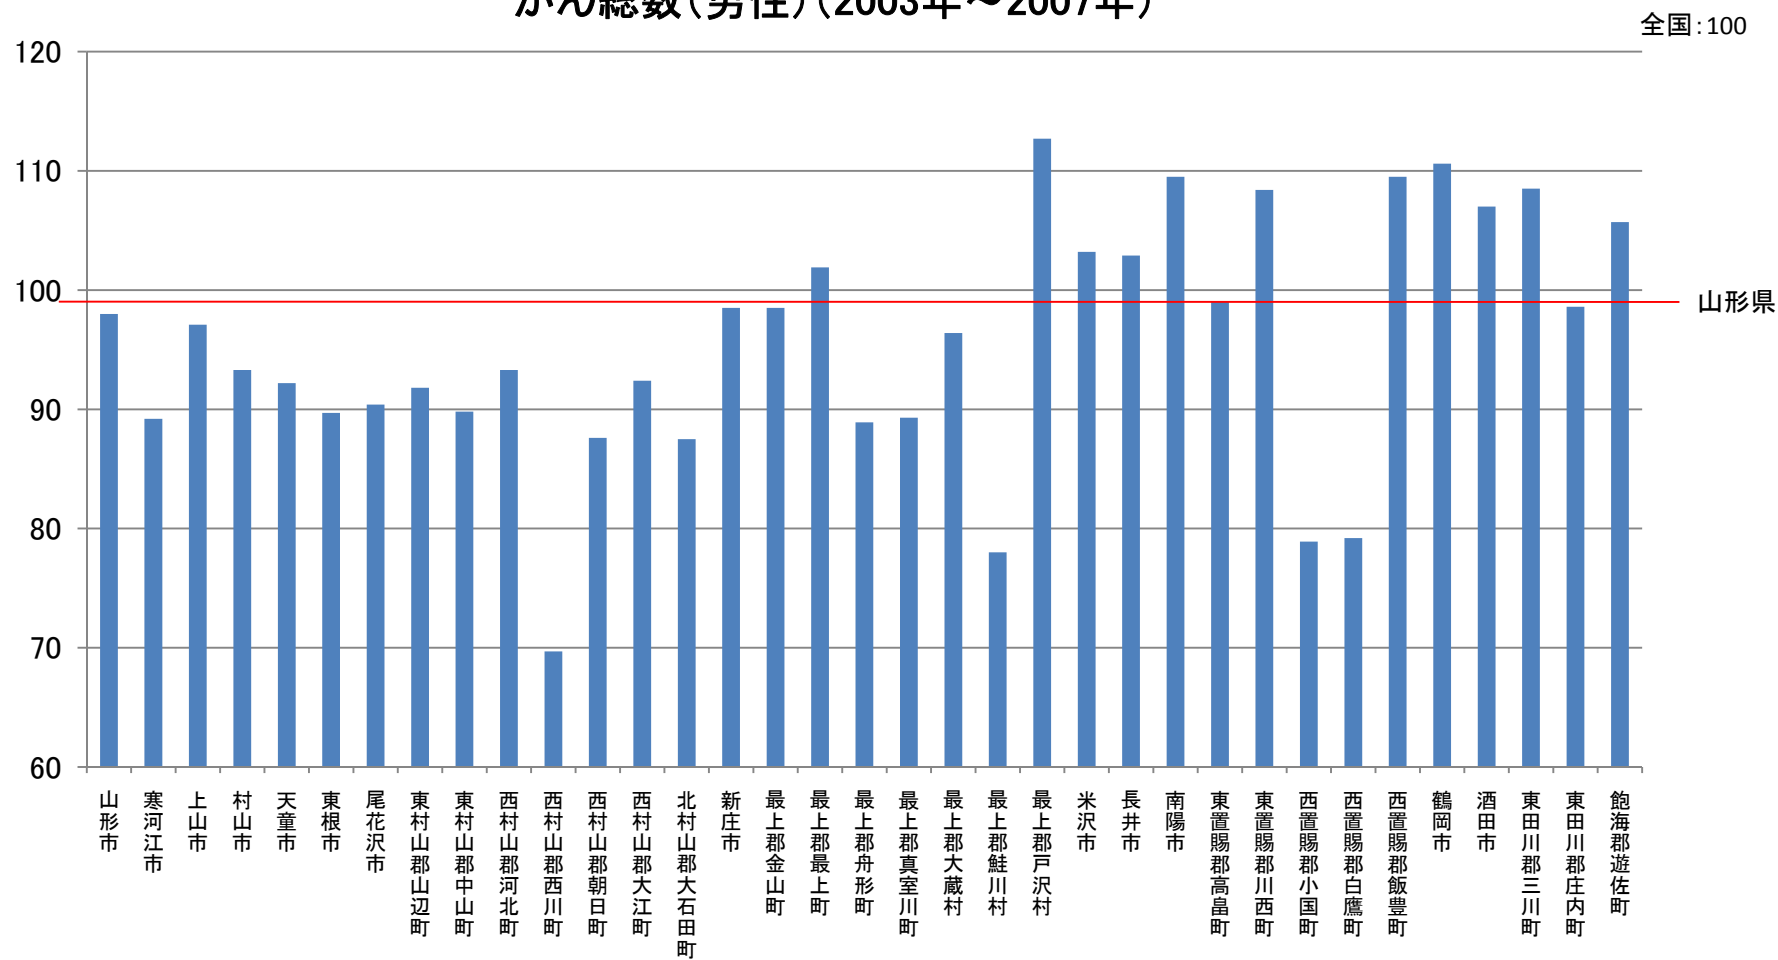

# 山形県 市区町村別 標準化死亡比 がん総数(男性)(2003年～2007年)

データソース:平成15年～平成19年人口動態保健所・市区町村別統計  
(厚生労働省大臣官房統計情報部人口動態・保健統計課)

加工:日本医療政策機構 がん政策情報センター