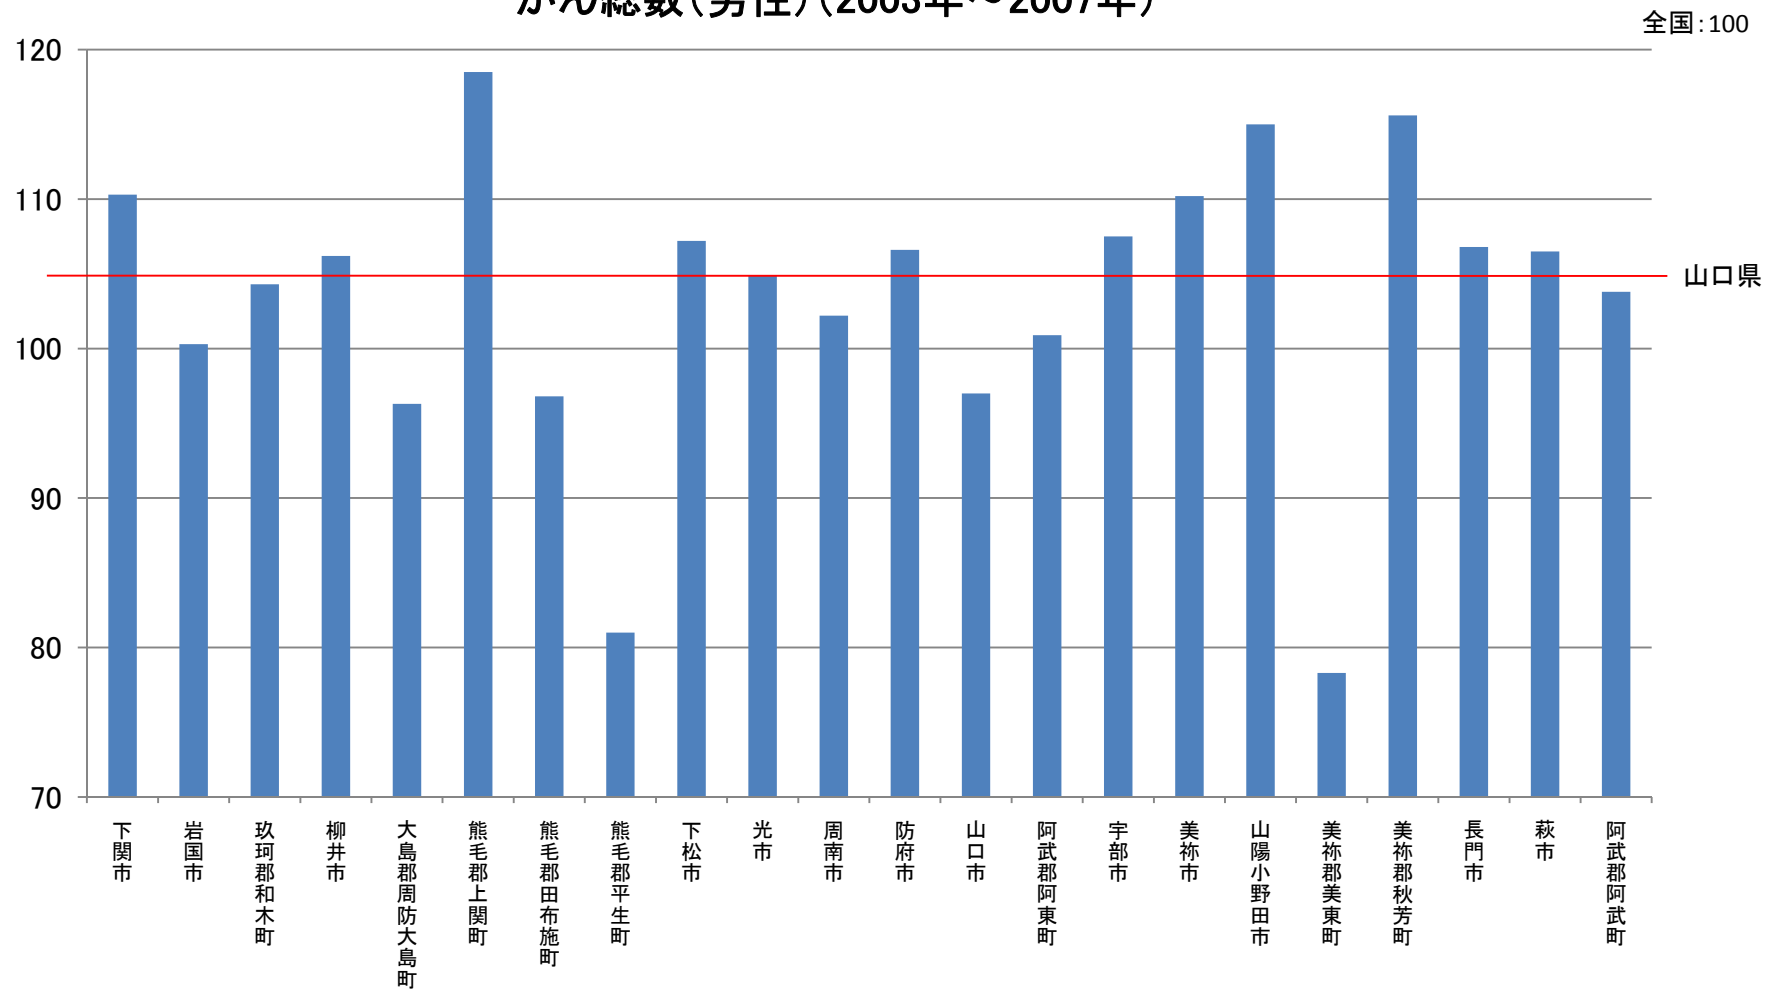

山口県 市区町村別 標準化死亡比

がん総数(男性)(2003年～2007年)

データソース:平成15年～平成19年人口動態保健所・市区町村別統計
(厚生労働省大臣官房統計情報部人口動態・保健統計課)

加工:日本医療政策機構 がん政策情報センター

(※)美祢郡美東町・秋芳町は合併により2008年3月21日から美祢市になりました